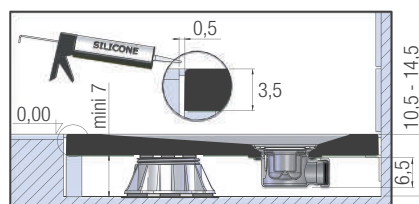

3. Ingebouwd met in hoogte verstelbare poten | Encastré et posé sur pieds réglables

Vorbereitung montage | Préparation de l'implantation