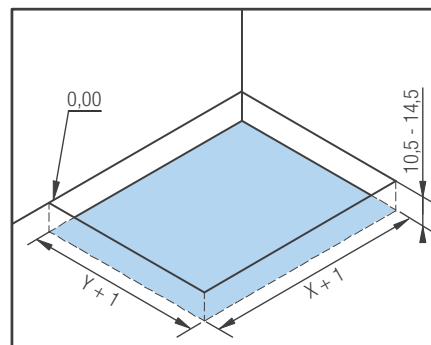

3. Ingebouwd met in hoogte verstelbare poten | Encastré et posé sur pieds réglables

Vorbereitung montage | Préparation de l'implantation