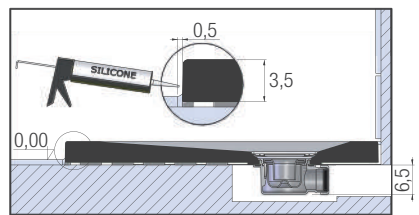

- ▶ **Design :** aspect mat lisse ou lisse et grand choix de couleurs tendance. Grille d'évacuation assortie au receveur
- ▶ **Accès facilité :** sans ressaut intérieur, 3,5 cm de ressaut extérieur maximum

● Uit voorraad leverbaar | Livraison de stock

Kit met stelpoten | Kit de pieds

Breedte / Largeur	Lengte / Longueur								Kit 5 stelpoten 5 pieds	KINPIED09	van 6 tot 11 cm de 6 à 11 cm
	80 cm	90 cm	100 cm	120 cm	140 cm	160 cm	170 cm	180 cm			
70 cm	-	-	6	8	9	12	12	12	Kit 6 stelpoten 6 pieds	KINPIED14	
80 cm	5	-	6	8	9	12	12	12	Kit 8 stelpoten 8 pieds	KINPIED11	
90 cm	-	6	6	8	9	12	12	12	Kit 10 stelpoten 10 pieds	KINPIED03	
100 cm	-	-	6	8	9	12	12	12	Kit 12 stelpoten 12 pieds	KINPIED12	
									Kit 30 stelpoten 30 pieds	KINPIED13	

KINESURF NOVA

INSTALLATIEMOGELIJKHEDEN

TYPES D'INSTALLATION

1. Geïnstalleerd op in hoogte verstelbare poten en afgewerkt met tegels | Posé sur pieds réglables avec habillage carrelé

Vorbereitung montage | Préparation de l'implantation

2. Geïnstalleerd op en tegen tegels | Posé en butée contre le carrelage

Vorbereitung montage | Préparation de l'implantation

3. Ingebouwd met in hoogte verstelbare poten | Encastré et posé sur pieds réglables