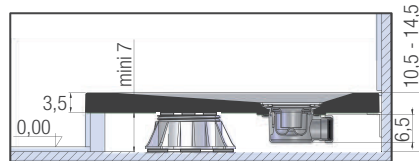

- ▶ **Design :** aspect mat lisse ou lisse et grand choix de couleurs tendance. Grille d'évacuation assortie au receveur
- ▶ **Accès facilité :** sans ressaut intérieur, 3,5 cm de ressaut extérieur maximum

● Uit voorraad leverbaar | Livraison de stock

Kit met stelpoten | Kit de pieds

Breedte / Largeur	Lengte / Longueur								Kit 5 stelpoten 5 pieds	KINPIED09	van 6 tot 11 cm de 6 à 11 cm
	80 cm	90 cm	100 cm	120 cm	140 cm	160 cm	170 cm	180 cm			
70 cm	-	-	6	8	9	12	12	12	Kit 6 stelpoten 6 pieds	KINPIED14	
80 cm	5	-	6	8	9	12	12	12	Kit 8 stelpoten 8 pieds	KINPIED11	
90 cm	-	6	6	8	9	12	12	12	Kit 10 stelpoten 10 pieds	KINPIED03	
100 cm	-	-	6	8	9	12	12	12	Kit 12 stelpoten 12 pieds	KINPIED12	
									Kit 30 stelpoten 30 pieds	KINPIED13	

KINESURF NOVA

INSTALLATIEMOGELIJKHEDEN

TYPES D'INSTALLATION

1. Geïnstalleerd op in hoogte verstelbare poten en afgewerkt met tegels | Posé sur pieds réglables avec habillage carrelé

Vorbereitung montage | Préparation de l'implantation