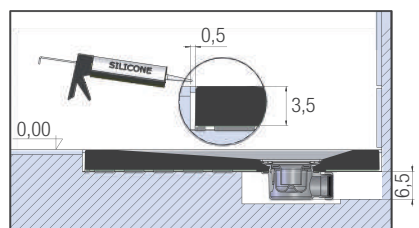

- ▶ **Design :** aspect mat lisse ou lisse et grand choix de couleurs tendance. Grille d'évacuation assortie au receveur
- ▶ **Accès facilité :** sans ressaut intérieur, 3,5 cm de ressaut extérieur maximum

KINESURF NOVA

INSTALLATIEMOGELIJKHEDEN

TYPES D'INSTALLATION

1. Geïnstalleerd op in hoogte verstelbare poten en afgewerkt met tegels | Posé sur pieds réglables avec habillage carrelé

Vorbereitung montage | Préparation de l'implantation

2. Geïnstalleerd op en tegen tegels | Posé en butée contre le carrelage

Vorbereitung montage | Préparation de l'implantation

3. Ingebouwd met in hoogte verstelbare poten | Encastré et posé sur pieds réglables

Vorbereitung montage | Préparation de l'implantation

4. Ingebouwd zonder in hoogte verstelbare poten | Encastré et posé sans pieds réglables

Vorbereitung montage | Préparation de l'implantation

X en Y: zie p.172 | X et Y : voir p.172