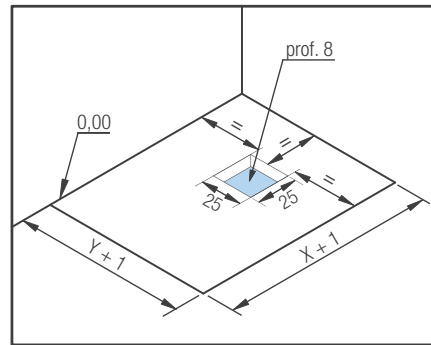

2. Geïnstalleerd op en tegen tegels | Posé en butée contre le carrelage

Vorbereitung montage | Préparation de l'implantation