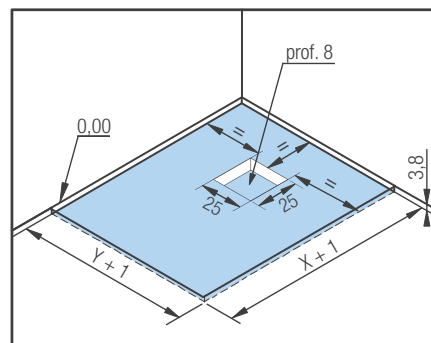

- ▶ **Design :** aspect mat lisse ou lisse et grand choix de couleurs tendance. Grille d'évacuation assortie au receveur
- ▶ **Accès facilité :** sans ressaut intérieur, 3,5 cm de ressaut extérieur maximum

2. Geïnstalleerd op en tegen tegels | Posé en butée contre le carrelage

Vorbereitung montage | Préparation de l'implantation

3. Ingebouwd met in hoogte verstelbare poten | Encastré et posé sur pieds réglables

Vorbereitung montage | Préparation de l'implantation

4. Ingebouwd zonder in hoogte verstelbare poten | Encastré et posé sans pieds réglables

Vorbereitung montage | Préparation de l'implantation

X en Y: zie p.172 | X et Y : voir p.172