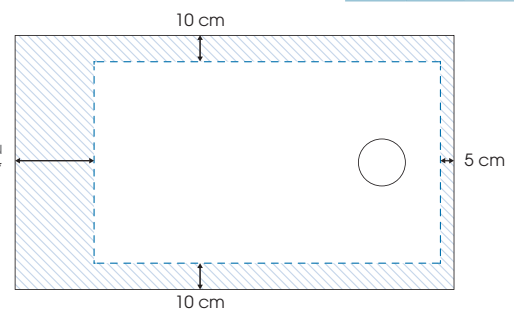

20 of ou
30 cm*