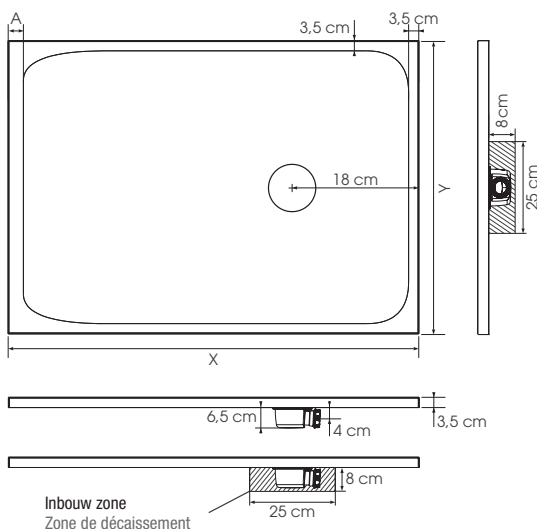

Kleuren ▷ Couleurs

Mat wit
Blanc mat

Mat linnen
Lin mat

Mat terracotta
Terracotta mat

Mat antracietgrijs
Gris anthracite mat (PN12)

Wit (met antislip PN24)
Blanc (avec antidérapant PN24)

Shiny wit (PN6)
Blanc shiny (PN6)

X	Y	A**
80	80	3,5
90	90	3,5
100	100	3,5
100	70	3,5
100	80	3,5
100	90	3,5
120	70	3,5
120	80	3,5
120	90	3,5
120	100	3,5
140	70	3,5
140	80	3,5

X	Y	A**
140	90	3,5
140	100	3,5
160	70	20
160	80	20
160	90	20
160	100	20
170	70	30
170	80	30
170	90	30
180	70	40
180	80	40
180	90	40
180	100	40