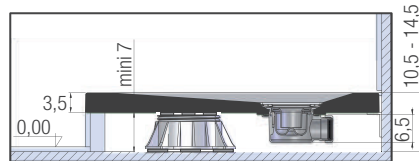

- ▶ **Design :** aspect mat lisse ou lisse et grand choix de couleurs tendance. Grille d'évacuation assortie au receveur
- ▶ **Accès facilité :** sans ressaut intérieur, 3,5 cm de ressaut extérieur maximum

● Uit voorraad leverbaar | Livraison de stock

Kit met stelpoten | Kit de pieds

Breedte / Largeur	Lengte / Longueur								Kit 5 stelpoten 5 pieds KINPIED09	Kit 6 stelpoten 6 pieds KINPIED14	Kit 8 stelpoten 8 pieds KINPIED11	Kit 10 stelpoten 10 pieds KINPIED03	Kit 12 stelpoten 12 pieds KINPIED12	Kit 30 stelpoten 30 pieds KINPIED13
	80 cm	90 cm	100 cm	120 cm	140 cm	160 cm	170 cm	180 cm						
70 cm	-	-	6	8	9	12	12	12						
80 cm	5	-	6	8	9	12	12	12						
90 cm	-	6	6	8	9	12	12	12						
100 cm	-	-	6	8	9	12	12	12						

van 6 tot 11 cm
de 6 à 11 cm

KINESURF NOVA

INSTALLATIEMOGELIJKHEDEN

TYPES D'INSTALLATION

1. Geïnstalleerd op in hoogte verstelbare poten en afgewerkt met tegels | Posé sur pieds réglables avec habillage carrelé