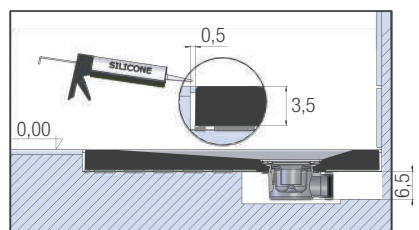

- ▶ **Design :** aspect mat lisse ou lisse et grand choix de couleurs tendance. Grille d'évacuation assortie au receveur
- ▶ **Accès facilité :** sans ressaut intérieur, 3,5 cm de ressaut extérieur maximum

van 6 tot 11 cm
de 6 à 11 cm

KINESURF NOVA

INSTALLATIEMOGELIJKHEDEN

TYPES D'INSTALLATION

1. Geïnstalleerd op in hoogte verstelbare poten en afgewerkt met tegels | Posé sur pieds réglables avec habillage carrelé

Vorbereitung montage | Préparation de l'implantation

2. Geïnstalleerd op en tegen tegels | Posé en butée contre le carrelage

Vorbereitung montage | Préparation de l'implantation

3. Ingebouwd met in hoogte verstelbare poten | Encastré et posé sur pieds réglables

Vorbereitung montage | Préparation de l'implantation

4. Ingebouwd zonder in hoogte verstelbare poten | Encastré et posé sans pieds réglables

Vorbereitung montage | Préparation de l'implantation

X en Y: zie p.172 | X et Y : voir p.172