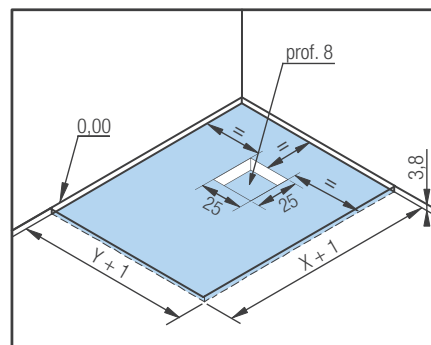

4. Ingebouwd zonder in hoogte verstelbare poten | Encastré et posé sans pieds réglables

Vorbereitung montage | Préparation de l'implantation

X en Y: zie p.172 | X et Y : voir p.172