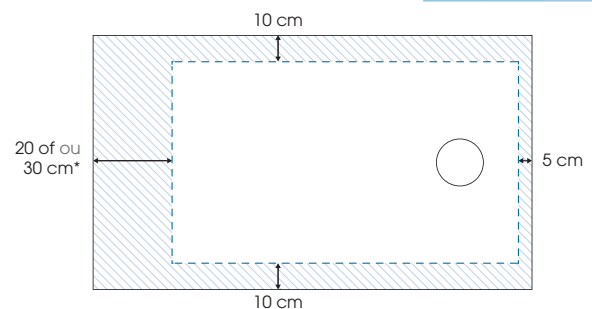

Kleuren ▷ Couleurs

Mat wit
Blanc mat

Mat linnen
Lin mat

Mat terracotta
Terracotta mat

Mat antracietgrijs
Gris anthracite mat (PN12)

Wit (met antislip PN24)
Blanc (avec antidérapant PN24)

Shiny wit (PN6)
Blanc shiny (PN6)

X	Y	A**
80	80	3,5
90	90	3,5
100	100	3,5
100	70	3,5
100	80	3,5
100	90	3,5
120	70	3,5
120	80	3,5
120	90	3,5
120	100	3,5
140	70	3,5
140	80	3,5

X	Y	A**
140	90	3,5
140	100	3,5
160	70	20
160	80	20
160	90	20
160	100	20
170	70	30
170	80	30
170	90	30
180	70	40
180	80	40
180	90	40
180	100	40

Maximaal zaagbaar oppervlak
Zaagbaar mogelijk op maximaal 3 van de 4 zijden
(bij niet volledige inbouw dienen de gezaagde zijden tegen een muur geïnstalleerd te worden)
Zone maximale de découpe
Découpe possible sur maximum 3 des 4 côtés
(si le receveur n'est pas totalement encastré, les côtés découpés doivent être positionnés contre les murs)

* 20 cm voor de lengtes 80, 90 of 100 cm

* 20 cm pour les longueurs 80, 90 ou 100 cm

▶ Installeer deze douchebak op elke gewenste plek dankzij de **VUILWATERPOMP Sanidouche flat** (p.118) ▶ Bestelnummers/prijzen (p.174)
▶ Installez ce receveur partout grâce à **LA POMPE DE RELEVAGE Sanidouche flat** (p.118) ▶ Tableaux références/prix (p.174)