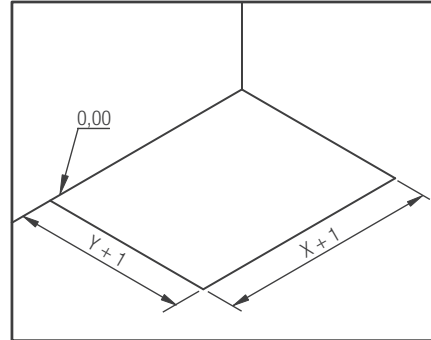

● Uit voorraad leverbaar | Livraison de stock

Kit met stelpoten | Kit de pieds

Breedte / Largeur	Lengte / Longueur								Kit 5 stelpoten 5 pieds KINPIED09	Kit 6 stelpoten 6 pieds KINPIED14	Kit 8 stelpoten 8 pieds KINPIED11	Kit 10 stelpoten 10 pieds KINPIED03	Kit 12 stelpoten 12 pieds KINPIED12	Kit 30 stelpoten 30 pieds KINPIED13
	80 cm	90 cm	100 cm	120 cm	140 cm	160 cm	170 cm	180 cm						
70 cm	-	-	6	8	9	12	12	12						
80 cm	5	-	6	8	9	12	12	12						
90 cm	-	6	6	8	9	12	12	12						
100 cm	-	-	6	8	9	12	12	12						

van 6 tot 11 cm
de 6 à 11 cm

KINESURF NOVA

INSTALLATIEMOGELIJKHEDEN

TYPES D'INSTALLATION

1. Geïnstalleerd op in hoogte verstelbare poten en afgewerkt met tegels | Posé sur pieds réglables avec habillage carrelé