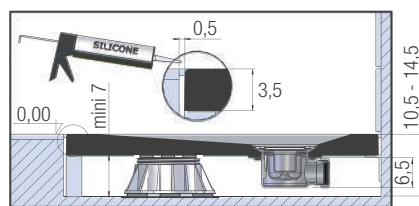

- ▶ **Design :** aspect mat lisse ou lisse et grand choix de couleurs tendance. Grille d'évacuation assortie au receveur
- ▶ **Accès facilité :** sans ressaut intérieur, 3,5 cm de ressaut extérieur maximum

● Uit voorraad leverbaar | Livraison de stock

Kit met stelpoten | Kit de pieds

Breedte / Largeur	Lengte / Longueur								Kit 5 stelpoten 5 pieds KINPIED09	Kit 6 stelpoten 6 pieds KINPIED14	Kit 8 stelpoten 8 pieds KINPIED11	Kit 10 stelpoten 10 pieds KINPIED03	Kit 12 stelpoten 12 pieds KINPIED12	Kit 30 stelpoten 30 pieds KINPIED13
	80 cm	90 cm	100 cm	120 cm	140 cm	160 cm	170 cm	180 cm						
70 cm	-	-	6	8	9	12	12	12						
80 cm	5	-	6	8	9	12	12	12						
90 cm	-	6	6	8	9	12	12	12						
100 cm	-	-	6	8	9	12	12	12						

van 6 tot 11 cm
de 6 à 11 cm

KINESURF NOVA

INSTALLATIEMOGELIJKHEDEN

TYPES D'INSTALLATION

1. Geïnstalleerd op in hoogte verstelbare poten en afgewerkt met tegels | Posé sur pieds réglables avec habillage carrelé

Vorbereitung montage | Préparation de l'implantation

2. Geïnstalleerd op en tegen tegels | Posé en butée contre le carrelage

Vorbereitung montage | Préparation de l'implantation

3. Ingebouwd met in hoogte verstelbare poten | Encastré et posé sur pieds réglables