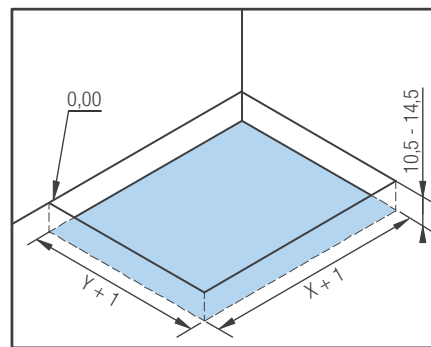

3. Ingebouwd met in hoogte verstelbare poten | Encastré et posé sur pieds réglables

Vorbereitung montage | Préparation de l'implantation