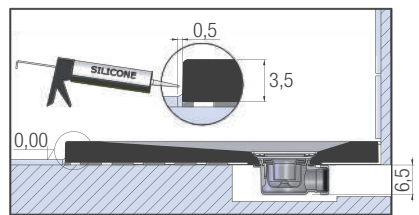

- ▶ **Design :** aspect mat lisse ou lisse et grand choix de couleurs tendance. Grille d'évacuation assortie au receveur
- ▶ **Accès facilité :** sans ressaut intérieur, 3,5 cm de ressaut extérieur maximum

● Uit voorraad leverbaar | Livraison de stock

Kit met stelpoten | Kit de pieds

Breedte / Largeur	Lengte / Longueur								Kit 5 stelpoten 5 pieds KINPIED09	Kit 6 stelpoten 6 pieds KINPIED14	Kit 8 stelpoten 8 pieds KINPIED11	Kit 10 stelpoten 10 pieds KINPIED03	Kit 12 stelpoten 12 pieds KINPIED12	Kit 30 stelpoten 30 pieds KINPIED13
	80 cm	90 cm	100 cm	120 cm	140 cm	160 cm	170 cm	180 cm						
70 cm	-	-	6	8	9	12	12	12						
80 cm	5	-	6	8	9	12	12	12						
90 cm	-	6	6	8	9	12	12	12						
100 cm	-	-	6	8	9	12	12	12						

van 6 tot 11 cm
de 6 à 11 cm

KINESURF NOVA

INSTALLATIEMOGELIJKHEDEN

TYPES D'INSTALLATION

1. Geïnstalleerd op in hoogte verstelbare poten en afgewerkt met tegels | Posé sur pieds réglables avec habillage carrelé

Vorbereitung montage | Préparation de l'implantation

2. Geïnstalleerd op en tegen tegels | Posé en butée contre le carrelage

Vorbereitung montage | Préparation de l'implantation

3. Ingebouwd met in hoogte verstelbare poten | Encastré et posé sur pieds réglables