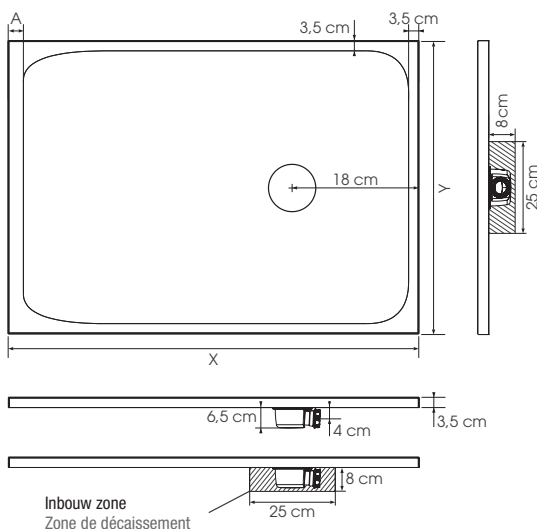

Kleuren ▷ Couleurs

Mat wit
Blanc mat

Mat linnen
Lin mat

Mat terracotta
Terracotta mat

Mat antracietgrijs
Gris anthracite mat (PN12)

Wit (met antislip PN24)
Blanc (avec antidérapant PN24)

Shiny wit (PN6)
Blanc shiny (PN6)

X	Y	A**
80	80	3,5
90	90	3,5
100	100	3,5
100	70	3,5
100	80	3,5
100	90	3,5
120	70	3,5
120	80	3,5
120	90	3,5
120	100	3,5
140	70	3,5
140	80	3,5

X	Y	A**
140	90	3,5
140	100	3,5
160	70	20
160	80	20
160	90	20
160	100	20
170	70	30
170	80	30
170	90	30
180	70	40
180	80	40
180	90	40
180	100	40

Maximaal zaagbaar oppervlak
Zaagbaar mogelijk op maximaal 3 van de 4 zijden
(bij niet volledige inbouw dienen de gezaagde zijden tegen een muur geïnstalleerd te worden)
Zone maximale de découpe
Découpe possible sur maximum 3 des 4 côtés
(si le receveur n'est pas totalement encastré, les côtés découpés doivent être positionnés contre les murs)

* 20 cm voor de lengtes 80, 90 of 100 cm

* 20 cm pour les longueurs 80, 90 ou 100 cm

▶ Installeer deze douchebak op elke gewenste plek dankzij de **VUILWATERPOMP Sanidouche flat** (p.118) ▶ Bestelnummers/prijzen (p.174)
▶ Installez ce receveur partout grâce à **LA POMPE DE RELEVAGE Sanidouche flat** (p.118) ▶ Tableaux références/prix (p.174)