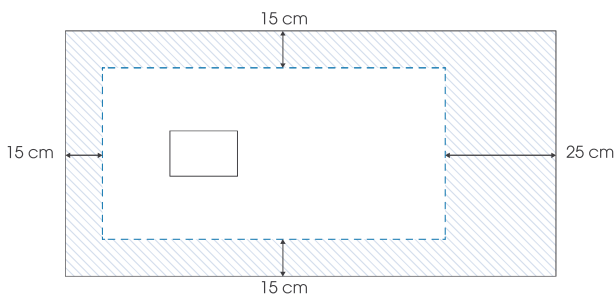

Côté utilisateur

- ▶ **Design :** texture aspect pierre ou mat grainé et grand choix de couleurs. Cache-bonde ou grille assorti(e) au receveur
- ▶ **Accès facilité :** sans ressaut intérieur, 4 cm de ressaut extérieur maximum

KINESURF zaagbaar | découpable

▲ **KINESURF ZAAGBAAR | DÉCOUPABLE PIETRA**
180 X 80 Wit steenstructuur ▷ Gedeeltelijk verzonken
 ▷ Blanc aspect pierre ▷ Pose avec faible décaissement

▲ **KINESURF ZAAGBAAR | DÉCOUPABLE MATT**
120 X 90 Zwart mat gekorrelt ▷ Gedeeltelijk verzonken
 ▷ Noir mat grainé ▷ Pose avec faible décaissement

▲ **KINESURF ZAAGBAAR | DÉCOUPABLE SHINY**
120 X 90 Wit glanzend effen ▷ Volledig verzonken
 ▷ Blanc brillant lisse ▷ Pose avec décaissement total

X	Y	X	Y
80	80	140	80
90	90	140	90
100	80	140	100
100	90	160	80
100	100	160	90
120	80	160	100
120	90	180	80
120	100	180	90
		180	100

Tolerantie X en Y: +/- 0,5 cm
 Tolérance sur X et Y : +/- 0,5 cm

Maximaal zaagbaar oppervlak (bij niet volledige inbouw dienen de gezaagde zijden tegen een muur geïmponeerd te worden)
 Zone de découpe maximale (si le receveur n'est pas totalement encastré, les côtés découpés doivent être positionnés contre les murs)