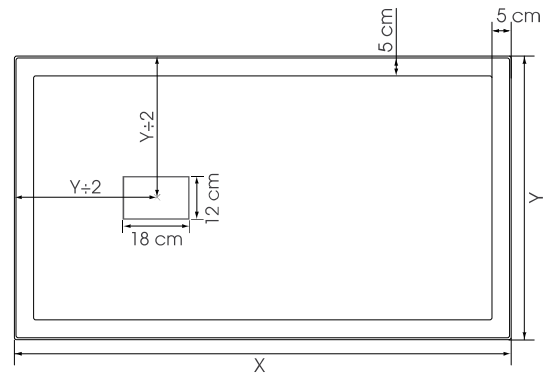

Tolerantie X en Y: +/- 0,5 cm
 Tolérance sur X et Y : +/- 0,5 cm

Maximaal zaagbaar oppervlak (bij niet volledige inbouw dienen de gezaagde zijden tegen een muur geïmponeerd te worden)
 Zone de découpe maximale (si le receveur n'est pas totalement encastré, les côtés découpés doivent être positionnés contre les murs)