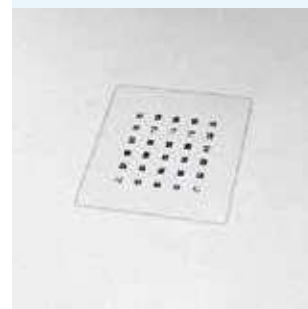

KINESURF

zaagbaar | découpable

2 jaar
+1 extra
jaar

2 ans
+1 an
offert

GARANTIE

Extra vlakke douchebak, zaagbaar van Biocryl en Biotec

Receveur extra-plat découpable en Biocryl et Biotec

- ▶ 3 afwerkingen: PIETRA; steentextuur (4 kleuren), MATT; licht gekorrelde (5 kleuren), SHINY; glad (glanzend wit)
 - ▶ Extra vlak afvoerputje, 360° (25 l./min) inbegrepen.
 - ▶ Bijpassende afvoerdekplaat van biocryl versterkt met RVS (voor de Pietra douchebakken), bijpassend metalen afvoerdekplaat (voor de overige douchebakken)
 - ▶ In de douchebak kan gezaagd of geboord worden aan de zijanten indien installatie van de douchewand dit vereist (hiervoor bevelen wij aan om een handzaag of slijpschijf te gebruiken)
 - ▶ Onderzijde douchebak is vlak (m.u.v. de afvoer) Geringe inbouwhoogte
 - ▶ Optioneel: Kits met stelpoten voor een totale hoogte van 10 tot 15 cm
-
- ▶ 3 finitions : aspect pierre (4 couleurs), mat grainé (5 couleurs), lisse (blanc brillant)
 - ▶ Bonde horizontale extra-plate pivotant à 360° (25 l./min) incluse
 - ▶ Cache-bonde assorti en Biocryl renforcé inox (sur receveurs aspect pierre), grille d'évacuation métallique assortie (sur autres receveurs)
 - ▶ Receveur découpable et perçable sur les contours si l'installation de la paroi le nécessite (pour cette opération, nous recommandons l'utilisation d'une scie égoïne ou d'une meuleuse)
 - ▶ Dessous du receveur plat (hors zone de bonde) : zone de décaissement réduite
 - ▶ En option, kit de pieds réglables permettant d'atteindre une hauteur totale de 10 à 15 cm

▲ Afvoerrooster PIETRA
▷ Cache bonde PIETRA

▲ Afvoerrooster MATT en SHINY
▷ Cache bonde MATT et SHINY

Kleuren ▷ Couleurs

Voor de installateur

- ▶ **Volledig aanpasbaar:** Op maat zaagbaar aan de vier zijden.
- ▶ **Geringe inbouwhoogte:** Onderkant van de douchebak is vlak (m.u.v. de afvoer)
- ▶ **Makkelijk te hanteren:** licht van gewicht