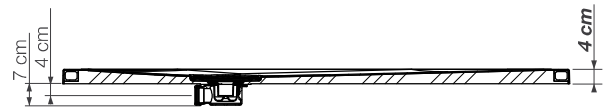

KINESURF zaagbaar | découpable

▲ **KINESURF ZAAGBAAR | DÉCOUPABLE PIETRA**
180 X 80 Wit steenstructuur ▷ Gedeeltelijk verzonken
 ▷ Blanc aspect pierre ▷ Pose avec faible décaissement

▲ **KINESURF ZAAGBAAR | DÉCOUPABLE MATT**
120 X 90 Zwart mat gekorrelt ▷ Gedeeltelijk verzonken
 ▷ Noir mat grainé ▷ Pose avec faible décaissement

▲ **KINESURF ZAAGBAAR | DÉCOUPABLE SHINY**
120 X 90 Wit glanzend effen ▷ Volledig verzonken
 ▷ Blanc brillant lisse ▷ Pose avec décaissement total

X	Y	X	Y
80	80	140	80
90	90	140	90
100	80	140	100
100	90	160	80
100	100	160	90
120	80	160	100
120	90	180	80
120	100	180	90
		180	100

Tolerantie X en Y: +/- 0,5 cm
 Tolérance sur X et Y : +/- 0,5 cm

Maximaal zaagbaar oppervlak (bij niet volledige inbouw dienen de gezaagde zijden tegen een muur geïmponeerd te worden)
 Zone de découpe maximale (si le receveur n'est pas totalement encastré, les côtés découpés doivent être positionnés contre les murs)