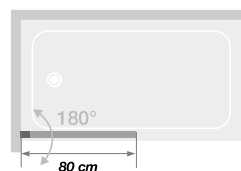

SMART DESIGN

LYRA**Enkele badwand, 180° draaibaar**

Pare-bain simple pivotant à 180°

▶ p.116

▲ **SMART DESIGN LYRA** Verchroomd profiel ▷ Cosmos glas
▷ Profilé chromé ▷ Verre cosmos

◀ Grijs zwart gekorrelde profiel profiel ▷ Profilé gris noir grainé

- ▶ Profielen in wit aluminium, verchroomd of grijs zwart gekorrelde met afdekplaatje
- ▶ 3 glasafwerkingen
- ▶ Optioneel: Smart Design Orion draaibare wand voor een afgesloten doucheruimte

- ▶ Profilé en aluminium blanc, chromé ou gris noir grainé avec obturateur

- ▶ 3 finitions de verre

- ▶ En option : Smart Design Orion, retour pivotant avec poignée percée pour un espace douche fermé

Afmetingen in cm | Dimensions en cm

	SMART DESIGN LYRA
Hoogte totaal Hauteur totale	150
Dikte verticaal profiel Épaisseur du profilé vertical	4
Dikte horizontaal profiel Épaisseur du profilé horizontal	1,1 (strip joint)
Afstelling bij niet-loodrechte muren Réglage du faux-aplomb	1,5