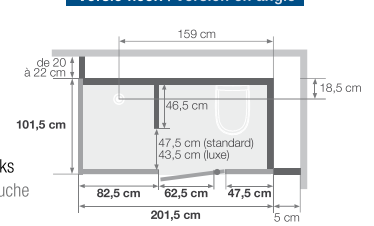

Versie laag | Version basse

zonder voeten | sans pieds
de 216 à 248 cm
met voeten | avec pieds
de 224 à 248 cm

Versie hoog | Version haute

zonder voeten | sans pieds
de 230 à 250 cm
met voeten | avec pieds
de 238 à 250 cm

Versie nis | Version niche

Versie hoek | Version en angle

Douche links
Douche à gauche

Douche rechts
Douche à droite

Afvoerhoogte voor een installatie zonder stelvoeten (inbouwdiepte afvoer 8 cm):
Hauteur d'évacuation pour une pose sans pieds réglables (évacuation à encastrer sur 8 cm) :
- 4,5 cm