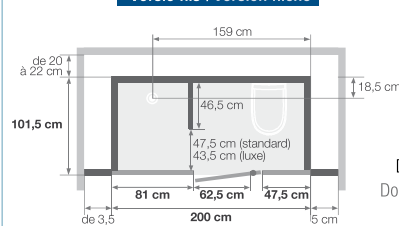

Versie laag | Version basse

zonder voeten | sans pieds
de 216 à 248 cm
met voeten | avec pieds
de 224 à 248 cm

Versie hoog | Version haute

zonder voeten | sans pieds
de 230 à 250 cm
met voeten | avec pieds
de 238 à 250 cm

Versie nis | Version niche

Versie hoek | Version en angle

Douche links
Douche à gauche

Douche rechts
Douche à droite

Afvoerhoogte voor een installatie zonder stelvoeten (inbouwdiepte afvoer 8 cm):
Hauteur d'évacuation pour une pose sans pieds réglables (évacuation à encastrer sur 8 cm) :
- 4,5 cm