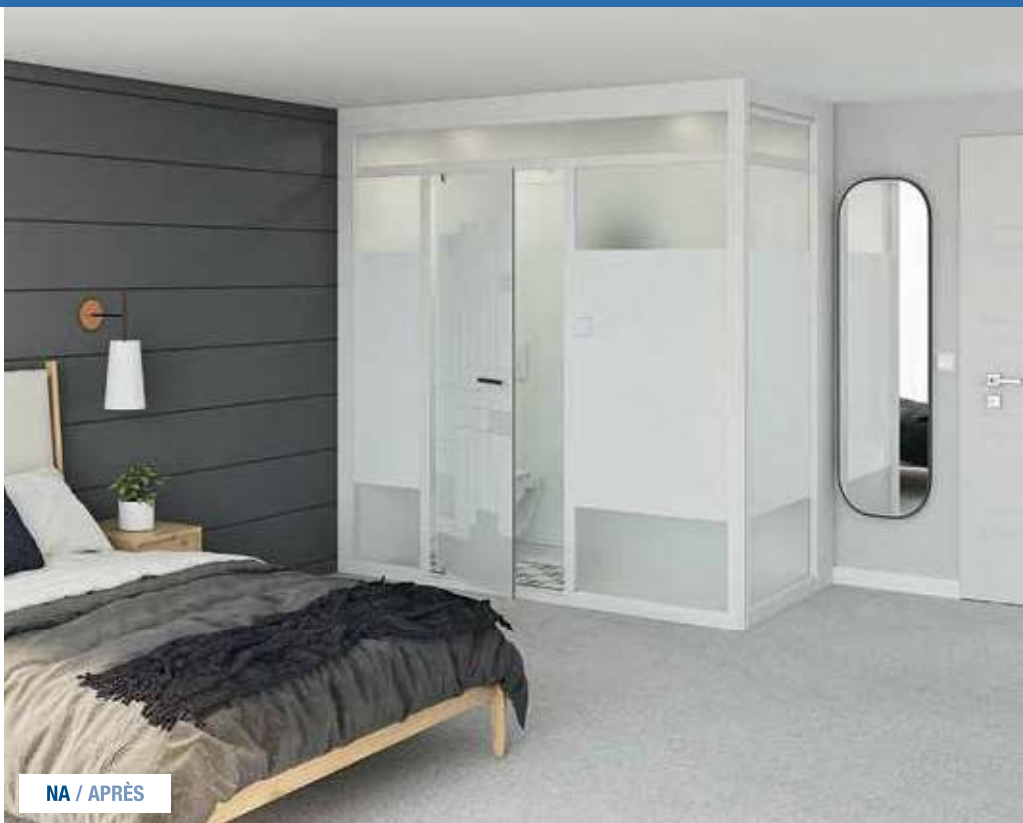

VOOR / AVANT

NA / APRÈS

INFO Waar een normale afvoer niet mogelijk is kan de Modulo geïnstalleerd worden dankzij de modellen die zijn uitgerust met een opvoerpomp of een aangepaste vermaler
Dans le cas d'une installation non-gravitaire, installez Modulo partout grâce aux modèles équipés d'une pompe de relevage ou d'un broyeur adaptable

2 versies ▷ 2 versions

MODULO