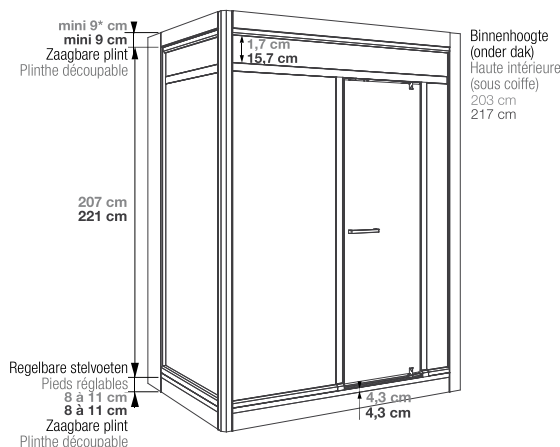

Versie laag | Version basse

zonder voeten | sans pieds
de 216 à 248 cm
met voeten | avec pieds
de 224 à 248 cm

Versie hoog | Version haute

zonder voeten | sans pieds
de 230 à 250 cm
met voeten | avec pieds
de 238 à 250 cm

Versie nis | Version niche

Versie hoek | Version en angle

Douche links
Douche à gauche

Douche rechts
Douche à droite

Afvoerhoogte voor een installatie zonder stelvoeten (inbouwdiepte afvoer 8 cm):
Hauteur d'évacuation pour une pose sans pieds réglables (évacuation à encastrer sur 8 cm) :
- 4,5 cm