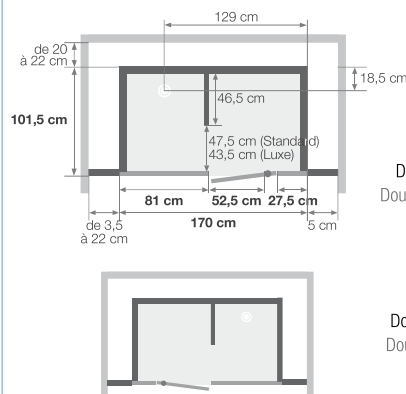

Versie laag | Version basse

zonder voeten | sans pieds
de 216 à 248 cm
met voeten | avec pieds
de 224 à 248 cm

Versie hoog | Version haute

zonder voeten | sans pieds
de 230 à 250 cm
met voeten | avec pieds
de 238 à 250 cm

Afvoerhoogte voor een installatie zonder stelvoeten (inbouwdiepte afvoer 8 cm)
Hauteur d'évacuation pour une pose sans pieds réglables (évacuation à encastrer sur 8 cm)
- 4,5 cm

Afvoerhoogte voor een installatie met stelvoeten
Hauteur d'évacuation pour une pose avec pieds réglables
van 3,5 tot 6,5 cm | de 3,5 à 6,5 cm

* de hoogte van de hoge en lage plinten mag niet hoger zijn dan 41,5 cm
* la hauteur cumulée des plinthes hautes et basses ne peut excéder 41,5 cm

Versie nis | Version niche

Versie hoek | Version en angle