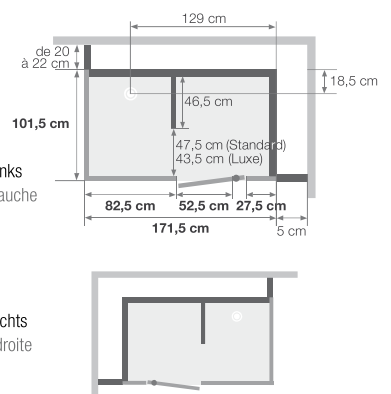

Versie laag | Version basse

zonder voeten | sans pieds
de 216 à 248 cm
met voeten | avec pieds
de 224 à 248 cm

Versie hoog | Version haute

zonder voeten | sans pieds
de 230 à 250 cm
met voeten | avec pieds
de 238 à 250 cm

Afvoerhoogte voor een installatie zonder stelvoeten (inbouwdiepte afvoer 8 cm)
Hauteur d'évacuation pour une pose sans pieds réglables (évacuation à encastrer sur 8 cm)
- 4,5 cm

Afvoerhoogte voor een installatie met stelvoeten
Hauteur d'évacuation pour une pose avec pieds réglables
van 3,5 tot 6,5 cm | de 3,5 à 6,5 cm

* de hoogte van de hoge en lage plinten mag niet hoger zijn dan 41,5 cm
* la hauteur cumulée des plinthes hautes et basses ne peut excéder 41,5 cm

Versie nis | Version niche

Versie hoek | Version en angle