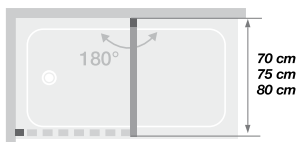

Wit profiel | Profilé blanc		Verchromd profiel | Profilé chromé		Grijs zwart gekorrel profiel | Profilé gris noir grainé	
	Helder glas Verre transparent	Cosmos glas Verre cosmos	Helder glas Verre transparent	Cosmos glas Verre cosmos	Helder glas Verre transparent	Cosmos glas Verre cosmos
70 x 150 cm	PB145BTNE € 444	PB145BCOE € 464	PB145CTNE € 469	PB145CCOE € 490	PB145NTNE € 469	PB145NCOE € 490
75 x 150 cm	PB146BTNE € 454	PB146BCOE € 474	PB146CTNE € 479	PB146CCOE € 500	PB146NTNE € 479	PB146NCOE € 500
80 x 150 cm	PB147BTNE € 464	PB147BCOE € 485	PB147CTNE € 490	PB147CCOE € 510	PB147NTNE € 490	PB147NCOE € 510