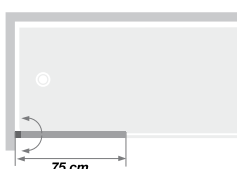

SUPRA

SAMOA

Enkele badwand, 180° draaibaar
Pare-bain simple pivotant à 180°

▲ **SAMOA** Wit profiel ▷ Profilé blanc

- ▶ Helder glas
- ▶ 2 profielen: wit aluminium of verchroomd aluminium
- ▶ Verre transparent
- ▶ 2 finitions de profilé : aluminium laqué blanc ou chromé

Afmetingen in cm | Dimensions en cm

	SUPRA SAMOA
Dikte verticaal profiel Épaisseur du profilé vertical	2,2
Afstelling bij niet-loodrechte muren Réglage du faux-aplomb	2,5

Installatie omkeerbaar links/rechts
Installation réversible gauche / droite

	Wit profiel Profilé blanc	Verchroomd profiel Profilé chromé
Breedte x hoogte Largeur x hauteur	Helder glas Verre transparent	Helder glas Verre transparent
75 x 140 cm	PB150BTN € 257	PB150CTN € 275