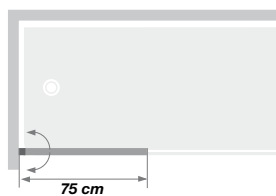

Wit profiel Profilé blanc	Verchroomd profiel Profilé chromé
Breedte x hoogte Largeur x hauteur	Helder glas Verre transparent	Helder glas Verre transparent
75 x 140 cm	PB150BTN	PB150CTN