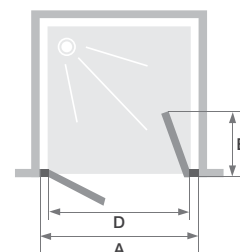

## 2P SANS SEUIL

**2 draaideuren (naar binnen/buiten) zonder drempel met maximale instapbreedte**

2 portes pivotantes (intérieur/extérieur) sans seuil à largeur de passage maximale

► p.310

- Draaiprofielen voor een maximale deuropening
- 180° naar binnen/buiten te openen
- Optioneel te installeren: drempel voor een verbeterde afdichting (standaard meegeleverd)

- Profils pivots permettant une ouverture totale
- Ouverture intérieure/extérieure à 180°
- Barre de seuil facultative pour une étanchéité améliorée

▲ SMART DESIGN 2P ZONDER DREMPEL | 2P SANS SEUIL  
Verchromd profiel ▷ Profilé chromé

Afmetingen in cm   Dimensions en cm		Maat   Taille								
		70	75	80	85	90	95	100	110	120
Breedte (min/max)   Largeur (mini/maxi)	A	67/70	72/75	77/80	82/85	87/90	92/95	97/100	107/110	117/120
Doorgang   Passage	D	54	59	64	69	74	79	84	94	104
Omvang binnenkant/buitenkant Encombrement intérieur/extérieur	E	29,8	32,3	34,8	37,3	39,8	42,3	44,8	49,8	54,8
Totale hoogte   Hauteur totale		200,5	200,5	200,5	200,5	200,5	200,5	200,5	200,5	200,5
Dikte verticaal profiel Épaisseur du profilé vertical		4	4	4	4	4	4	4	4	4
Afstelling bij niet-loodrechte muren (aan elke zijde) Réglage du faux-aplomb (de chaque côté)		1,5	1,5	1,5	1,5	1,5	1,5	1,5	1,5	1,5