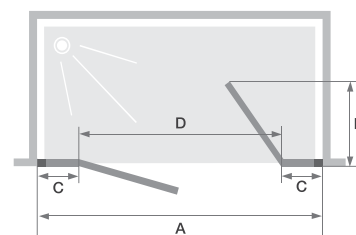

2P XXL ZONDER DREMPEL

2P XXL SANS SEUIL

2 draaideuren (naar binnen/buiten) zonder drempel met 2 vaste wanddelen

2 portes pivotantes (intérieur/extérieur) sans seuil avec 2 parties fixes

▲ SMART DESIGN 2P XXL ZONDER DREMPEL | 2P XXL SANS SEUIL
Verchromd profiel ▷ Profilé chromé

- ▶ Profielen in wit of verchromd aluminium met afdekplaatjes
 - ▶ Draaiprofielen voor een maximale deuropening 180° naar binnen/buiten
 - ▶ Optioneel te installeren: verchromde douchedorpel voor een verbeterde afdichting (standaard meegeleverd)
 - ▶ Verchromde hoeksteunen
-
- ▶ Profilé en aluminium blanc ou chromé avec obturateurs
 - ▶ Profilés pivots permettant une ouverture totale intérieure/extérieure à 180°
 - ▶ Barre de seuil facultative pour une étanchéité améliorée
 - ▶ Equerres de renfort chromées

Afmetingen in cm Dimensions en cm		Maat Taille							
		110	120	130	140	150	160	170	180
Breedte (min/max) Largeur (mini/maxi)	A	107/110	117/120	127/130	137/140	147/150	157/160	167/170	177/180
Breedte vast wanddeel Largeur partie fixe	C	24,5	24,5	24,5	29,5	34,5	39,5	44,5	49,5
Doorgang Passage	D	54	64	74	74	74	74	74	74
Omvang binnenkant/buitenkant Encombrement intérieur/extérieur	E	29,8	34,8	39,8	39,8	39,8	39,8	39,8	39,8
Totale hoogte Hauteur totale		200,5	200,5	200,5	200,5	200,5	200,5	200,5	200,5
Dikte verticaal profiel Épaisseur du profilé vertical		4	4	4	4	4	4	4	4
Afstelling bij niet-loodrechte muren (aan elke zijde) Réglage du faux-aplomb (de chaque côté)		1,5	1,5	1,5	1,5	1,5	1,5	1,5	1,5