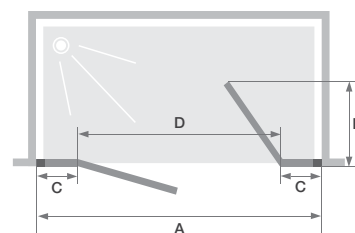

2P XXL ZONDER DREMPEL

2P XXL SANS SEUIL

2 draaideuren (naar binnen/buiten) zonder drempel met 2 vaste wanddelen

2 portes pivotantes (intérieur/extérieur) sans seuil avec 2 parties fixes

▲ SMART DESIGN 2P XXL ZONDER DREMPEL | 2P XXL SANS SEUIL
Verchromd profiel ▷ Profilé chromé

- ▶ Profielen in wit of verchromd aluminium met afdekplaatjes
 - ▶ Draaiprofielen voor een maximale deuropening 180° naar binnen/buiten
 - ▶ Optioneel te installeren: verchromde douchedorpel voor een verbeterde afdichting (standaard meegeleverd)
 - ▶ Verchromde hoeksteunen
-
- ▶ Profilé en aluminium blanc ou chromé avec obturateurs
 - ▶ Profils pivots permettant une ouverture totale intérieure/extérieure à 180°
 - ▶ Barre de seuil facultative pour une étanchéité améliorée
 - ▶ Equerres de renfort chromées

Afmetingen in cm Dimensions en cm	Maat Taille								
		110	120	130	140	150	160	170	180
Breedte (min/max) Largeur (mini/maxi)	A	107/110	117/120	127/130	137/140	147/150	157/160	167/170	177/180
Breedte vast wanddeel Largeur partie fixe	C	24,5	24,5	24,5	29,5	34,5	39,5	44,5	49,5
Doorgang Passage	D	54	64	74	74	74	74	74	74
Omvang binnenkant/buitenkant Encombrement intérieur/extérieur	E	29,8	34,8	39,8	39,8	39,8	39,8	39,8	39,8
Totale hoogte Hauteur totale		200,5	200,5	200,5	200,5	200,5	200,5	200,5	200,5
Dikte verticaal profiel Épaisseur du profilé vertical		4	4	4	4	4	4	4	4
Afstelling bij niet-loodrechte muren (aan elke zijde) Réglage du faux-aplomb (de chaque côté)		1,5	1,5	1,5	1,5	1,5	1,5	1,5	1,5