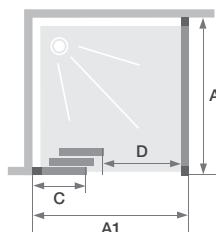

3V ZONDER DREMPEL + F

3V SANS SEUIL + F

Wand met 2 schuifdeuren zonder drempel
+ vaste wand voor hoekopstelling

Paroi avec 2 volets coulissants sans seuil + paroi fixe d'angle

► p.288

- Profielen in wit of verchromd aluminium met afdekplaatjes
- Gemakkelijk onderhoud: Geen overlapping van de deuren op het vaste gedeelte
- Optioneel te installeren: douchedorpel voor een verbeterde afdichting (standaard inbegrepen)

- Profilé en aluminium blanc ou chromé avec obturateurs
- Nettoyage facilité : non chevauchement des portes sur la partie fixe
- Barre de seuil facultative pour une étanchéité améliorée

▲ SMART DESIGN 3V ZONDER DREMPEL + F | 3V SANS SEUIL + F

Vast wanddeel rechts ► Verchromd profiel ► Partie fixe à droite ► Profilé chromé

		DEUR | PORTE								
		Maat | Taille								
Afmetingen in cm | Dimensions en cm		80	85	90	95	100	110	120	130	140
Breedte (min/max) | Largeur (mini/maxi)	A1	77/78,5	82/83,5	87/88,5	92/93,5	97/98,5	107/108,5	117/118,5	127/128,5	137/138,5
Breedte vast wanddeel | Largeur partie fixe	C	29,8	31,5	33,2	34,8	36,4	39,8	43,1	46,5	49,8
Doorgang | Passage	D	35,3	38,6	42	45,3	48,7	55,4	62,1	68,7	75,5
Totale hoogte | Hauteur totale		200,5	200,5	200,5	200,5	200,5	200,5	200,5	200,5	200,5
Dikte verticaal profiel Épaisseur du profilé vertical		4	4	4	4	4	4	4	4	4
Dikte verticaal profiel Épaisseur du profilé horizontal		6	6	6	6	6	6	6	6	6
Afstelling bij niet-loodrechte muren (aan een zijde) Réglage du faux-aplomb (sur un côté)		1,5	1,5	1,5	1,5	1,5	1,5	1,5	1,5	1,5