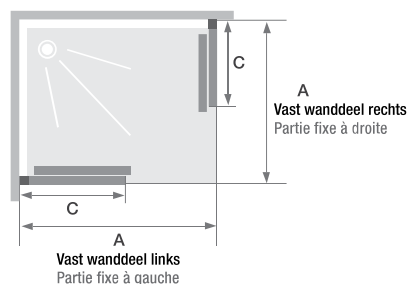

A/C ZONDER DREMPEL

A/C SANS SEUIL

Hoekinstap met schuifdeuren zonder drempel

Accès d'angle coulissant sans seuil

► p.314

- Profielen in wit, verchromd of grijs zwart gekorrelt aluminium met afdekplaatjes
 - Gemakkelijk onderhoud: geen overlap van de deur over het vaste gedeelte, indien nodig de deur onderaan ontklikken
 - Optioneel te installeren: drempel voor een verbeterde afdichting (standaard meegeleverd)
-
- Profilé en aluminium blanc, chromé ou gris noir grainé avec obturateurs
 - Nettoyage facilité : non chevauchement des portes sur les parties fixes, déclipsage des portes en partie basse si besoin
 - Barre de seuil facultative pour une étanchéité améliorée

▲ SMART DESIGN A/C ZONDER DREMPEL | A/C SANS SEUIL
Mat grijs zwart gekorrelt profiel ► Profilé gris noir grainé

Afmetingen in cm Dimensions en cm		Maat Taille								
		70	75	80	85	90	95	100	110	120
Breedte (min/max) Largeur (mini/maxi)	A	67/68,5	72/73,5	77/78,5	82/83,5	87/88,5	92/93,5	97/98,5	107/108,5	117/118,5
Breedte vast wanddeel Largeur partie fixe	C	30	32,5	35	37,5	40	42,5	45	50	55
Doorgang (bij 2 deuren van gelijke afmeting) Passage (si 2 portes de même taille)	D	33,7	37,2	40,8	44,3	47,8	51,4	54,9	62*	69*
Totale hoogte Hauteur totale		200,5	200,5	200,5	200,5	200,5	200,5	200,5	200,5	200,5
Dikte verticaal profiel Épaisseur du profilé vertical		4	4	4	4	4	4	4	4	4
Dikte verticaal profiel Épaisseur du profilé vertical		2,4	2,4	2,4	2,4	2,4	2,4	2,4	2,4	2,4
Afstelling bij niet-loodrechte muren (aan elke zijde) Réglage du faux-aplomb (de chaque côté)		1,5	1,5	1,5	1,5	1,5	1,5	1,5	1,5	1,5

INFO Combinatie van verschillende afmetingen mogelijk voor een rechthoekige doucheruimte. In dit geval moet een van de twee deuren tussen 67 en 99 cm breed zijn
Panachage des dimensions possible pour un espace douche rectangulaire. Dans ce cas, l'une des deux largeurs de porte devra obligatoirement être comprise entre 67 et 99 cm