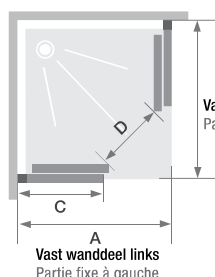

A/C ZONDER DREMPEL

A/C SANS SEUIL

Hoekinstap met schuifdeuren zonder drempel

Accès d'angle coulissant sans seuil

► p.314

- Profielen in wit, verchromd of grijs zwart gekorrelt aluminium met afdekplaatjes
 - Gemakkelijk onderhoud: geen overlap van de deur over het vaste gedeelte, indien nodig de deur onderaan ontklikken
 - Optioneel te installeren: drempel voor een verbeterde afdichting (standaard meegeleverd)
-
- Profilé en aluminium blanc, chromé ou gris noir grainé avec obturateurs
 - Nettoyage facilité : non chevauchement des portes sur les parties fixes, déclipsage des portes en partie basse si besoin
 - Barre de seuil facultative pour une étanchéité améliorée

▲ SMART DESIGN A/C ZONDER DREMPEL | A/C SANS SEUIL
Mat grijs zwart gekorrelt profiel ► Profilé gris noir grainé

Afmetingen in cm Dimensions en cm		Maat Taille								
		70	75	80	85	90	95	100	110	120
Breedte (min/max) Largeur (mini/maxi)	A	67/68,5	72/73,5	77/78,5	82/83,5	87/88,5	92/93,5	97/98,5	107/108,5	117/118,5
Breedte vast wanddeel Largeur partie fixe	C	30	32,5	35	37,5	40	42,5	45	50	55
Doorgang (bij 2 deuren van gelijke afmeting) Passage (si 2 portes de même taille)	D	33,7	37,2	40,8	44,3	47,8	51,4	54,9	62*	69*
Totale hoogte Hauteur totale		200,5	200,5	200,5	200,5	200,5	200,5	200,5	200,5	200,5
Dikte verticaal profiel Épaisseur du profilé vertical		4	4	4	4	4	4	4	4	4
Dikte verticaal profiel Épaisseur du profilé vertical		2,4	2,4	2,4	2,4	2,4	2,4	2,4	2,4	2,4
Afstelling bij niet-loodrechte muren (aan elke zijde) Réglage du faux-aplomb (de chaque côté)		1,5	1,5	1,5	1,5	1,5	1,5	1,5	1,5	1,5

INFO Combinatie van verschillende afmetingen mogelijk voor een rechthoekige doucheruimte. In dit geval moet een van de twee deuren tussen 67 en 99 cm breed zijn
Panachage des dimensions possible pour un espace douche rectangulaire. Dans ce cas, l'une des deux largeurs de porte devra obligatoirement être comprise entre 67 et 99 cm