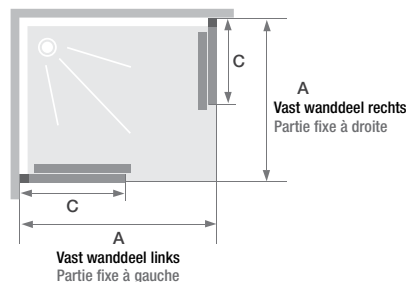

### Hoekinstap met schuifdeuren zonder drempel

Accès d'angle coulissant sans seuil

► p.314

- Profielen in wit, verchromd of grijs zwart gekorrelt aluminium met afdekplaatjes
  - Gemakkelijk onderhoud: geen overlap van de deur over het vaste gedeelte, indien nodig de deur onderaan ontklikken
  - Optioneel te installeren: drempel voor een verbeterde afdichting (standaard meegeleverd)
- 
- Profilé en aluminium blanc, chromé ou gris noir grainé avec obturateurs
  - Nettoyage facilité : non chevauchement des portes sur les parties fixes, déclipsage des portes en partie basse si besoin
  - Barre de seuil facultative pour une étanchéité améliorée

#### ▲ SMART DESIGN A/C ZONDER DREMPEL | A/C SANS SEUIL

Mat grijs zwart gekorrelt profiel ► Profilé gris noir grainé

Afmetingen in cm   Dimensions en cm		Maat   Taille								
		70	75	80	85	90	95	100	110	120
Breedte (min/max)   Largeur (mini/maxi)	<b>A</b>	67/68,5	72/73,5	77/78,5	82/83,5	87/88,5	92/93,5	97/98,5	107/108,5	117/118,5
Breedte vast wanddeel   Largeur partie fixe	<b>C</b>	30	32,5	35	37,5	40	42,5	45	50	55
Doorgang (bij 2 deuren van gelijke afmeting) Passage (si 2 portes de même taille)	<b>D</b>	33,7	37,2	40,8	44,3	47,8	51,4	54,9	62*	69*
Totale hoogte   Hauteur totale		200,5	200,5	200,5	200,5	200,5	200,5	200,5	200,5	200,5
Dikte verticaal profiel Épaisseur du profilé vertical		4	4	4	4	4	4	4	4	4
Dikte verticaal profiel Épaisseur du profilé vertical		2,4	2,4	2,4	2,4	2,4	2,4	2,4	2,4	2,4
Afstelling bij niet-loodrechte muren (aan elke zijde) Réglage du faux-aplomb (de chaque côté)		1,5	1,5	1,5	1,5	1,5	1,5	1,5	1,5	1,5

**INFO** Combinatie van verschillende afmetingen mogelijk voor een rechthoekige doucheruimte. In dit geval moet een van de twee deuren tussen 67 en 99 cm breed zijn  
Panachage des dimensions possible pour un espace douche rectangulaire. Dans ce cas, l'une des deux largeurs de porte devra obligatoirement être comprise entre 67 et 99 cm