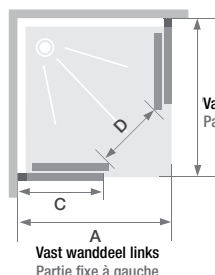

### Hoekinstap met schuifdeuren zonder drempel

Accès d'angle coulissant sans seuil

► p.314

- Profielen in wit, verchromd of grijs zwart gekorrelt aluminium met afdekplaatjes
  - Gemakkelijk onderhoud: geen overlap van de deur over het vaste gedeelte, indien nodig de deur onderaan ontklikken
  - Optioneel te installeren: drempel voor een verbeterde afdichting (standaard meegeleverd)
- 
- Profilé en aluminium blanc, chromé ou gris noir grainé avec obturateurs
  - Nettoyage facilité : non chevauchement des portes sur les parties fixes, déclipsage des portes en partie basse si besoin
  - Barre de seuil facultative pour une étanchéité améliorée

#### ▲ SMART DESIGN A/C ZONDER DREMPEL | A/C SANS SEUIL

Mat grijs zwart gekorrelt profiel ► Profilé gris noir grainé

Afmetingen in cm   Dimensions en cm		Maat   Taille								
		70	75	80	85	90	95	100	110	120
Breedte (min/max)   Largeur (mini/maxi)	<b>A</b>	67/68,5	72/73,5	77/78,5	82/83,5	87/88,5	92/93,5	97/98,5	107/108,5	117/118,5
Breedte vast wanddeel   Largeur partie fixe	<b>C</b>	30	32,5	35	37,5	40	42,5	45	50	55
Doorgang (bij 2 deuren van gelijke afmeting) Passage (si 2 portes de même taille)	<b>D</b>	33,7	37,2	40,8	44,3	47,8	51,4	54,9	62*	69*
Totale hoogte   Hauteur totale		200,5	200,5	200,5	200,5	200,5	200,5	200,5	200,5	200,5
Dikte verticaal profiel Épaisseur du profilé vertical		4	4	4	4	4	4	4	4	4
Dikte verticaal profiel Épaisseur du profilé vertical		2,4	2,4	2,4	2,4	2,4	2,4	2,4	2,4	2,4
Afstelling bij niet-loodrechte muren (aan elke zijde) Réglage du faux-aplomb (de chaque côté)		1,5	1,5	1,5	1,5	1,5	1,5	1,5	1,5	1,5

**INFO** Combinatie van verschillende afmetingen mogelijk voor een rechthoekige doucheruimte. In dit geval moet een van de twee deuren tussen 67 en 99 cm breed zijn  
Panachage des dimensions possible pour un espace douche rectangulaire. Dans ce cas, l'une des deux largeurs de porte devra obligatoirement être comprise entre 67 et 99 cm