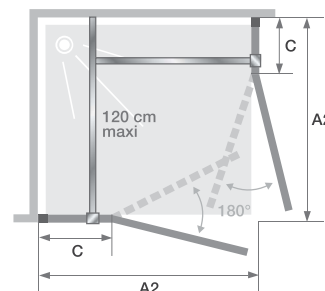

Installatie omkeerbaar links/rechts
Installation réversible gauche / droite

Afmetingen in cm Dimensions en cm		Maat Taille									
		110	115	120	125	130	140	150	160	170	180
Breedte (min/max) Largeur (mini/maxi)	A2	107/108,5	109,3/110,8	117/118,5	119,3/120,8	127/128,5	137/138,5	147/148,5	157/158,5	167/168,5	177/178,5
Breedte vast wanddeel Largeur partie fixe	C	34,5	34,5	44,5	44,5	44,5	54,5	64,5	74,5	84,5	94,5
Doorgang (bij 2 deuren van gelijke grootte) Passage (si 2 portes de même taille)	D	96,5	103,6	96,5	-	-	-	-	-	-	-
Doorgang (min) Passage (mini)	D	-	-	-	97,5	97,5	97,5	97,5	97,5	97,5	97,5
Totale hoogte (+ 2,5 cm muursteun voor de afmetingen) Hauteur totale (+ 2,5 cm de barre de renfort pour les tailles)		200,5	200,5	200,5	200,5	200,5	200,5	200,5	200,5	200,5	200,5
Dikte verticaal profiel Épaisseur du profilé vertical		4	4	4	4	4	4	4	4	4	4
Afstelling bij niet-loodrechte muren (aan elke zijde) Réglage du faux-aplomb (de chaque côté)		1,5	1,5	1,5	1,5	1,5	1,5	1,5	1,5	1,5	1,5

INFO

Combinatie van verschillende afmetingen mogelijk voor een rechthoekige doucheruimte. In dit geval moet een van de twee deuren tussen 67 en 119 cm breed zijn.

Mélange des dimensions possible pour un espace douche rectangulaire. Dans ce cas, l'une des deux largeurs de porte devra obligatoirement être comprise entre 67 et 119 cm.

Installatie omkeerbaar links/rechts
Installation réversible gauche / droite

INFO

In dit geval moet een van de twee deuren tussen 107 en 119 cm breed zijn.

Dans ce cas, l'une des deux largeurs de porte devra obligatoirement être comprise entre 107 et 119 cm.