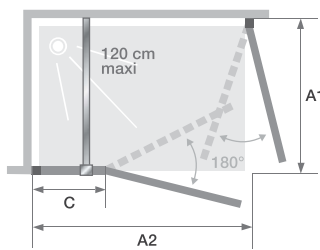

▲ SMART DESIGN A/P ZONDER DREMPEL | A/P SANS SEUIL

Wit profiel ► Cosmos glas ► Profilé blanc ► Verre cosmos

Afmetingen in cm Dimensions en cm		Maat Taille						
		70	75	80	85	90	95	100
Breedte (min/max) Largeur (mini/maxi)	A1	67/68,5	72/73,5	77/78,5	82/83,5	87/88,5	92/93,5	97/98,5
Doorgang (bij 2 deuren van gelijke afmeting) Passage (si 2 portes de même taille)	D	83	90	97	104	111	118	125
Totale hoogte Hauteur totale		200,5	200,5	200,5	200,5	200,5	200,5	200,5
Dikte verticaal profiel Épaisseur du profilé vertical		4	4	4	4	4	4	4
Afstelling bij niet-loodrechte muren (aan elke zijde) Réglage du faux-aplomb (de chaque côté)		1,5	1,5	1,5	1,5	1,5	1,5	1,5

Installatie omkeerbaar links/rechts
Installation réversible gauche / droite

Afmetingen in cm Dimensions en cm		Maat Taille									
		110	115	120	125	130	140	150	160	170	180
Breedte (min/max) Largeur (mini/maxi)	A2	107/108,5	109,3/110,8	117/118,5	119,3/120,8	127/128,5	137/138,5	147/148,5	157/158,5	167/168,5	177/178,5
Breedte vast wanddeel Largeur partie fixe	C	34,5	34,5	44,5	44,5	44,5	54,5	64,5	74,5	84,5	94,5
Doorgang (bij 2 deuren van gelijke grootte) Passage (si 2 portes de même taille)	D	96,5	103,6	96,5	-	-	-	-	-	-	-
Doorgang (min) Passage (mini)	D	-	-	-	97,5	97,5	97,5	97,5	97,5	97,5	97,5
Totale hoogte (+ 2,5 cm muursteun voor de afmetingen) Hauteur totale (+ 2,5 cm de barre de renfort pour les tailles)		200,5	200,5	200,5	200,5	200,5	200,5	200,5	200,5	200,5	200,5
Dikte verticaal profiel Épaisseur du profilé vertical		4	4	4	4	4	4	4	4	4	4
Afstelling bij niet-loodrechte muren (aan elke zijde) Réglage du faux-aplomb (de chaque côté)		1,5	1,5	1,5	1,5	1,5	1,5	1,5	1,5	1,5	1,5

INFO

Combinatie van verschillende afmetingen mogelijk voor een rechthoekige doucheruimte. In dit geval moet een van de twee deuren tussen 67 en 119 cm breed zijn.

Mélange des dimensions possible pour un espace douche rectangulaire. Dans ce cas, l'une des deux largeurs de porte devra obligatoirement être comprise entre 67 et 119 cm.