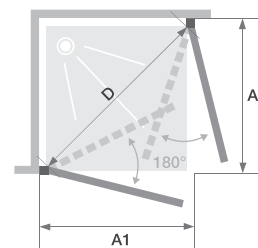

▲ SMART DESIGN A/P ZONDER DREMPEL | A/P SANS SEUIL

Wit profiel ► Cosmos glas ► Profilé blanc ► Verre cosmos

Afmetingen in cm Dimensions en cm		Maat Taille						
		70	75	80	85	90	95	100
Breedte (min/max) Largeur (mini/maxi)	A1	67/68,5	72/73,5	77/78,5	82/83,5	87/88,5	92/93,5	97/98,5
Doorgang (bij 2 deuren van gelijke afmeting) Passage (si 2 portes de même taille)	D	83	90	97	104	111	118	125
Totale hoogte Hauteur totale		200,5	200,5	200,5	200,5	200,5	200,5	200,5
Dikte verticaal profiel Épaisseur du profilé vertical		4	4	4	4	4	4	4
Afstelling bij niet-loodrechte muren (aan elke zijde) Réglage du faux-aplomb (de chaque côté)		1,5	1,5	1,5	1,5	1,5	1,5	1,5

Installatie omkeerbaar links/rechts
Installation réversible gauche / droite

Afmetingen in cm Dimensions en cm		Maat Taille									
		110	115	120	125	130	140	150	160	170	180
Breedte (min/max) Largeur (mini/maxi)	A2	107/108,5	109,3/110,8	117/118,5	119,3/120,8	127/128,5	137/138,5	147/148,5	157/158,5	167/168,5	177/178,5
Breedte vast wanddeel Largeur partie fixe	C	34,5	34,5	44,5	44,5	44,5	54,5	64,5	74,5	84,5	94,5
Doorgang (bij 2 deuren van gelijke grootte) Passage (si 2 portes de même taille)	D	96,5	103,6	96,5	-	-	-	-	-	-	-
Doorgang (min) Passage (mini)	D	-	-	-	97,5	97,5	97,5	97,5	97,5	97,5	97,5
Totale hoogte (+ 2,5 cm muursteun voor de afmetingen) Hauteur totale (+ 2,5 cm de barre de renfort pour les tailles)		200,5	200,5	200,5	200,5	200,5	200,5	200,5	200,5	200,5	200,5
Dikte verticaal profiel Épaisseur du profilé vertical		4	4	4	4	4	4	4	4	4	4
Afstelling bij niet-loodrechte muren (aan elke zijde) Réglage du faux-aplomb (de chaque côté)		1,5	1,5	1,5	1,5	1,5	1,5	1,5	1,5	1,5	1,5