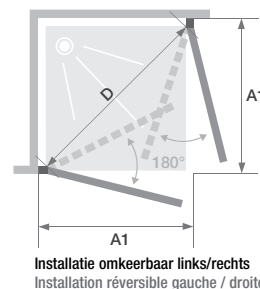

▲ SMART DESIGN A/P ZONDER DREMPEL | A/P SANS SEUIL

Wit profiel ► Cosmos glas ► Profilé blanc ► Verre cosmos

Afmetingen in cm Dimensions en cm		Maat Taille						
		70	75	80	85	90	95	100
Breedte (min/max) Largeur (mini/maxi)	A1	67/68,5	72/73,5	77/78,5	82/83,5	87/88,5	92/93,5	97/98,5
Doorgang (bij 2 deuren van gelijke afmeting) Passage (si 2 portes de même taille)	D	83	90	97	104	111	118	125
Totale hoogte Hauteur totale		200,5	200,5	200,5	200,5	200,5	200,5	200,5
Dikte verticaal profiel Épaisseur du profilé vertical		4	4	4	4	4	4	4
Afstelling bij niet-loodrechte muren (aan elke zijde) Réglage du faux-aplomb (de chaque côté)		1,5	1,5	1,5	1,5	1,5	1,5	1,5

Afmetingen in cm Dimensions en cm		Maat Taille									
		110	115	120	125	130	140	150	160	170	180
Breedte (min/max) Largeur (mini/maxi)	A2	107/108,5	109,3/110,8	117/118,5	119,3/120,8	127/128,5	137/138,5	147/148,5	157/158,5	167/168,5	177/178,5
Breedte vast wanddeel Largeur partie fixe	C	34,5	34,5	44,5	44,5	44,5	54,5	64,5	74,5	84,5	94,5
Doorgang (bij 2 deuren van gelijke grootte) Passage (si 2 portes de même taille)	D	96,5	103,6	96,5	-	-	-	-	-	-	-
Doorgang (min) Passage (mini)	D	-	-	-	97,5	97,5	97,5	97,5	97,5	97,5	97,5
Totale hoogte (+ 2,5 cm muursteun voor de afmetingen) Hauteur totale (+ 2,5 cm de barre de renfort pour les tailles)		200,5	200,5	200,5	200,5	200,5	200,5	200,5	200,5	200,5	200,5
Dikte verticaal profiel Épaisseur du profilé vertical		4	4	4	4	4	4	4	4	4	4
Afstelling bij niet-loodrechte muren (aan elke zijde) Réglage du faux-aplomb (de chaque côté)		1,5	1,5	1,5	1,5	1,5	1,5	1,5	1,5	1,5	1,5