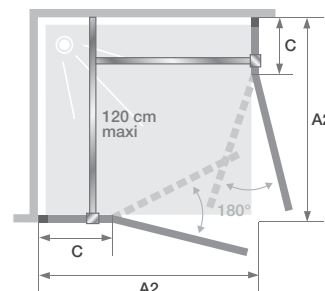

INFO

In dit geval moet een van de twee deuren tussen 107 en 119 cm breed zijn.
Dans ce cas, l'une des deux largeurs de porte devra obligatoirement être comprise entre 107 et 119 cm.