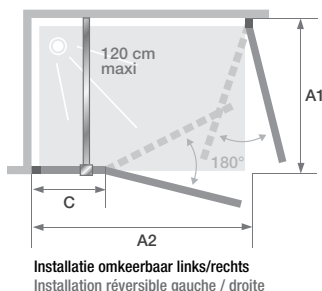

▲ SMART DESIGN A/P ZONDER DREMPEL | A/P SANS SEUIL

Wit profiel ► Cosmos glas ► Profilé blanc ► Verre cosmos

Afmetingen in cm Dimensions en cm		Maat Taille						
		70	75	80	85	90	95	100
Breedte (min/max) Largeur (mini/maxi)	A1	67/68,5	72/73,5	77/78,5	82/83,5	87/88,5	92/93,5	97/98,5
Doorgang (bij 2 deuren van gelijke afmeting) Passage (si 2 portes de même taille)	D	83	90	97	104	111	118	125
Totale hoogte Hauteur totale		200,5	200,5	200,5	200,5	200,5	200,5	200,5
Dikte verticaal profiel Épaisseur du profilé vertical		4	4	4	4	4	4	4
Afstelling bij niet-loodrechte muren (aan elke zijde) Réglage du faux-aplomb (de chaque côté)		1,5	1,5	1,5	1,5	1,5	1,5	1,5

Afmetingen in cm Dimensions en cm		Maat Taille									
		110	115	120	125	130	140	150	160	170	180
Breedte (min/max) Largeur (mini/maxi)	A2	107/108,5	109,3/110,8	117/118,5	119,3/120,8	127/128,5	137/138,5	147/148,5	157/158,5	167/168,5	177/178,5
Breedte vast wanddeel Largeur partie fixe	C	34,5	34,5	44,5	44,5	44,5	54,5	64,5	74,5	84,5	94,5
Doorgang (bij 2 deuren van gelijke grootte) Passage (si 2 portes de même taille)	D	96,5	103,6	96,5	-	-	-	-	-	-	-
Doorgang (min) Passage (mini)	D	-	-	-	97,5	97,5	97,5	97,5	97,5	97,5	97,5
Totale hoogte (+ 2,5 cm muursteun voor de afmetingen) Hauteur totale (+ 2,5 cm de barre de renfort pour les tailles)		200,5	200,5	200,5	200,5	200,5	200,5	200,5	200,5	200,5	200,5
Dikte verticaal profiel Épaisseur du profilé vertical		4	4	4	4	4	4	4	4	4	4
Afstelling bij niet-loodrechte muren (aan elke zijde) Réglage du faux-aplomb (de chaque côté)		1,5	1,5	1,5	1,5	1,5	1,5	1,5	1,5	1,5	1,5

INFO

Combinatie van verschillende afmetingen mogelijk voor een rechthoekige doucheruimte. In dit geval moet een van de twee deuren tussen 67 en 119 cm breed zijn.
Mélange des dimensions possible pour un espace douche rectangulaire. Dans ce cas, l'une des deux largeurs de porte devra obligatoirement être comprise entre 67 et 119 cm.