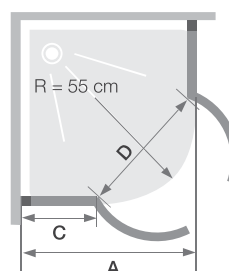

▲ SMART DESIGN A/S ZONDER DREMPEL | A/S SANS SEUIL  
Verchromd profiel ▷ Profilé chromé

Afmetingen in cm   Dimensions en cm		Maat   Taille						
		70	75	80	85	90	95	100
Breedte (min/max)   Largeur (mini/maxi)	A	67/68,5	72/73,5	77/78,5	82/83,5	87/88,5	92/93,5	97/98,5
Doorgang (bij 2 deuren van gelijke grootte) Passage (si 2 portes de même taille)	D	76,5	83,5	90,5	97,5	105	110	119
Omvang   Encombrement	E	32,5	35	37,5	40	42,5	45	47,5
Totale hoogte   Hauteur totale		200,5	200,5	200,5	200,5	200,5	200,5	200,5
Dikte verticaal profiel Épaisseur du profilé vertical		4	4	4	4	4	4	4
Afstelling bij niet-loodrechte muren (aan elke zijde) Réglage du faux-aplomb (de chaque côté)		1,5	1,5	1,5	1,5	1,5	1,5	1,5

**INFO** Combinatie van verschillende afmetingen mogelijk voor een rechthoekige doucheruimte.  
Mélange des dimensions possible pour un espace douche rectangulaire.

Onderstaande nummers corresponderen met **1 enkele deur**. Voor inbouw in een hoek zijn 2 deuren vereist; u dient bij uw bestelling **2 referentienummers** te vermelden.  
Les références ci-dessous correspondent à une **seule paroi**. L'installation se faisant uniquement en angle, lors de la commande, il vous faudra indiquer obligatoirement **2 références**.

### Hoekinstap kwartrond met draaideuren (naar binnen/buiten) zonder drempel

Accès d'angle 1/4 de rond pivotant (intérieur/extérieur) sans seuil

▲ SMART DESIGN R/P ZONDER DREMPEL | R/P SANS SEUIL  
Verchromd profiel ▷ Profilé chromé

Afmetingen in cm   Dimensions en cm	Maat   Taille	
	90	100
Breedte (min/max)   Largeur (mini/maxi)	<b>A</b> 87/88,5	97/98,5
Breedte vast wanddeel   Largeur partie fixe	<b>C</b> 23,2	33,2
Doorgang   Passage	<b>D</b> 84,6	84,6
Totale hoogte   Hauteur totale	200,5	200,5
Dikte verticaal profiel Épaisseur du profilé vertical	4	4
Afstelling bij niet-loodrechte muren (aan elke zijde) Réglage du faux-aplomb (de chaque côté)	1,5	1,5