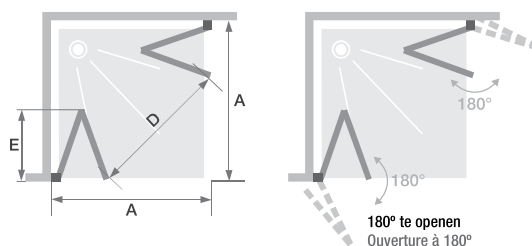

### Hoekinstap met vouwdeuren zonder drempel

Accès d'angle pliant sans seuil

- ▶ Profielen in wit of verchromd aluminium met afdekplaatjes
  - ▶ Draaiprofielen met een maximale deuropening 180° (zie schema)
  - ▶ Optioneel te installeren: douchedorpel voor een verbeterde afdichting (standaard meegeleverd)
  - ▶ Gemakkelijke sluiting: assortie metalen scharnieren
- 
- ▶ Profilé en aluminium blanc ou chromé avec obturateurs
  - ▶ Profilés pivots permettant une ouverture totale à 180° (voir schéma)
  - ▶ Barre de seuil facultative pour une étanchéité améliorée
  - ▶ Fermeture facilitée : charnières métalliques assorties avec indexation

▲ SMART DESIGN A/S ZONDER DREMPEL | A/S SANS SEUIL  
Verchromd profiel ▷ Profilé chromé

Afmetingen in cm   Dimensions en cm		Maat   Taille						
		70	75	80	85	90	95	100
Breedte (min/max)   Largeur (mini/maxi)	A	67/68,5	72/73,5	77/78,5	82/83,5	87/88,5	92/93,5	97/98,5
Doorgang (bij 2 deuren van gelijke grootte) Passage (si 2 portes de même taille)	D	76,5	83,5	90,5	97,5	105	110	119
Omvang   Encombrement	E	32,5	35	37,5	40	42,5	45	47,5
Totale hoogte   Hauteur totale		200,5	200,5	200,5	200,5	200,5	200,5	200,5
Dikte verticaal profiel Épaisseur du profilé vertical		4	4	4	4	4	4	4
Afstelling bij niet-loodrechte muren (aan elke zijde) Réglage du faux-aplomb (de chaque côté)		1,5	1,5	1,5	1,5	1,5	1,5	1,5

**INFO** Combinatie van verschillende afmetingen mogelijk voor een rechthoekige doucheruimte.  
Mélange des dimensions possible pour un espace douche rectangulaire.

Onderstaande nummers corresponderen met **1 enkele deur**. Voor inbouw in een hoek zijn 2 deuren vereist; u dient bij uw bestelling **2 referentienummers** te vermelden.  
Les références ci-dessous correspondent à une **seule paroi**. L'installation se faisant uniquement en angle, lors de la commande, il vous faudra indiquer obligatoirement **2 références**.