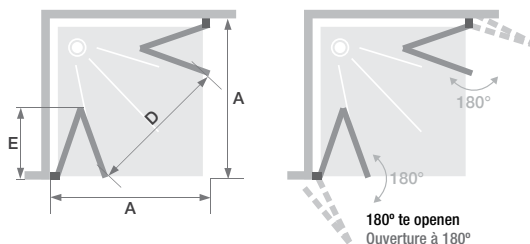

A/S ZONDER DREMPEL

A/S SANS SEUIL

Hoekinstap met vouwdeuren zonder drempel

Accès d'angle pliant sans seuil

- ▶ Profielen in wit of verchromd aluminium met afdekplaatjes
 - ▶ Draaprofielen met een maximale deuropening 180° (zie schema)
 - ▶ Optioneel te installeren: douchedorpel voor een verbeterde afdichting (standaard meegeleverd)
 - ▶ Gemakkelijke sluiting: assortie metalen scharnieren
-
- ▶ Profilé en aluminium blanc ou chromé avec obturateurs
 - ▶ Profilés pivots permettant une ouverture totale à 180° (voir schéma)
 - ▶ Barre de seuil facultative pour une étanchéité améliorée
 - ▶ Fermeture facilitée : charnières métalliques assorties avec indexation

▲ SMART DESIGN A/S ZONDER DREMPEL | A/S SANS SEUIL
Verchromd profiel ▷ Profilé chromé

Afmetingen in cm Dimensions en cm		Maat Taille						
		70	75	80	85	90	95	100
Breedte (min/max) Largeur (mini/maxi)	A	67/68,5	72/73,5	77/78,5	82/83,5	87/88,5	92/93,5	97/98,5
Doorgang (bij 2 deuren van gelijke grootte) Passage (si 2 portes de même taille)	D	76,5	83,5	90,5	97,5	105	110	119
Omvang Encombrement	E	32,5	35	37,5	40	42,5	45	47,5
Totale hoogte Hauteur totale		200,5	200,5	200,5	200,5	200,5	200,5	200,5
Dikte verticaal profiel Épaisseur du profilé vertical		4	4	4	4	4	4	4
Afstelling bij niet-loodrechte muren (aan elke zijde) Réglage du faux-aplomb (de chaque côté)		1,5	1,5	1,5	1,5	1,5	1,5	1,5

INFO Combinatie van verschillende afmetingen mogelijk voor een rechthoekige doucheruimte.
Mélange des dimensions possible pour un espace douche rectangulaire.

Onderstaande nummers corresponderen met **1 enkele deur**. Voor inbouw in een hoek zijn 2 deuren vereist; u dient bij uw bestelling **2 referentienummers** te vermelden.
Les références ci-dessous correspondent à une **seule paroi**. L'installation se faisant uniquement en angle, lors de la commande, il vous faudra indiquer obligatoirement **2 références**.