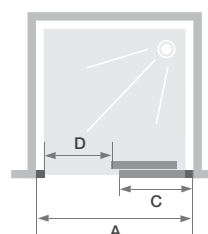

C ZONDER DREMPEL

C SANS SEUIL

Wand met 1 schuifdeur zonder drempel

Paroi avec 1 volet coulissant sans seuil

- Profielen in wit, verchromd of grijs zwart gekorrelde aluminium met afdekplaatjes
- Gemakkelijk onderhoud: geen overlap van de deur over het vaste gedeelte, indien nodig de deur onderaan ontklikken
- Optioneel te installeren: drempel voor een verbeterde afdichting (standaard meegeleverd)
- Profilé en aluminium blanc, chromé ou gris noir grainé avec obturateurs
- Nettoyage facilité : non chevauchement de la porte sur la partie fixe, déclipsage de la porte en partie basse, si besoin
- Barre de seuil facultative pour une étanchéité améliorée

▲ SMART DESIGN C ZONDER DREMPEL | C SANS SEUIL Vast wanddeel rechts
 ▷ Mat grijs zwart gekorrelde profiel ▷ Partie fixe à droite ▷ Profilé gris noir grainé

Afmetingen in cm Dimensions en cm		Maat Taille										
		90	95	100	110	120	130	140	150	160	170	180
Breedte (min/max) Largeur (mini/maxi)	A	87/90	92/95	97/100	107/110	117/120	127/130	137/140	147/150	157/160	167/170	177/180
Breedte vast wanddeel Largeur partie fixe	C	40,8	43,3	45,8	50,8	55,8	60,8	65,8	70,8	75,8	80,8	85,8
Doorgang Passage	D	34,5	37	39,5	44,5	49,5	54,5	59,5	64,5	69,5	74,5	79,5
Totale hoogte Hauteur totale		200,5	200,5	200,5	200,5	200,5	200,5	200,5	200,5	200,5	200,5	200,5
Dikte verticaal profiel Épaisseur du profilé vertical		4	4	4	4	4	4	4	4	4	4	4
Afstelling bij niet-loodrechte muren (aan elke zijde) Réglage du faux-aplomb (de chaque côté)		1,5	1,5	1,5	1,5	1,5	1,5	1,5	1,5	1,5	1,5	1,5

Vast wanddeel links, doorgang rechts
 Partie fixe à gauche, passage à droite

Vast wanddeel rechts, doorgang links
 Partie fixe à droite, passage à gauche

▲ Geen overlappende glazen en ontklikken
 ▷ Non chevauchement des verres et déclipsage