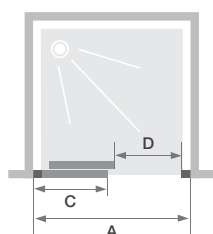

C ZONDER DREMPEL

C SANS SEUIL

Wand met 1 schuifdeur zonder drempel

Paroi avec 1 volet coulissant sans seuil

- Profielen in wit, verchromd of grijs zwart gekorrelde aluminium met afdekplaatjes
- Gemakkelijk onderhoud: geen overlap van de deur over het vaste gedeelte, indien nodig de deur onderaan ontklikken
- Optioneel te installeren: drempel voor een verbeterde afdichting (standaard meegeleverd)
- Profilé en aluminium blanc, chromé ou gris noir grainé avec obturateurs
- Nettoyage facilité : non chevauchement de la porte sur la partie fixe, déclipsage de la porte en partie basse, si besoin
- Barre de seuil facultative pour une étanchéité améliorée

▲ SMART DESIGN C ZONDER DREMPEL | C SANS SEUIL Vast wanddeel rechts
 ▷ Mat grijs zwart gekorrelde profiel ▷ Partie fixe à droite ▷ Profilé gris noir grainé

Afmetingen in cm Dimensions en cm		Maat Taille										
		90	95	100	110	120	130	140	150	160	170	180
Breedte (min/max) Largeur (mini/maxi)	A	87/90	92/95	97/100	107/110	117/120	127/130	137/140	147/150	157/160	167/170	177/180
Breedte vast wanddeel Largeur partie fixe	C	40,8	43,3	45,8	50,8	55,8	60,8	65,8	70,8	75,8	80,8	85,8
Doorgang Passage	D	34,5	37	39,5	44,5	49,5	54,5	59,5	64,5	69,5	74,5	79,5
Totale hoogte Hauteur totale		200,5	200,5	200,5	200,5	200,5	200,5	200,5	200,5	200,5	200,5	200,5
Dikte verticaal profiel Épaisseur du profilé vertical		4	4	4	4	4	4	4	4	4	4	4
Afstelling bij niet-loodrechte muren (aan elke zijde) Réglage du faux-aplomb (de chaque côté)		1,5	1,5	1,5	1,5	1,5	1,5	1,5	1,5	1,5	1,5	1,5

Vast wanddeel links, doorgang rechts
 Partie fixe à gauche, passage à droite

Vast wanddeel rechts, doorgang links
 Partie fixe à droite, passage à gauche

▲ Geen overlappende glazen en ontklikken
 ▷ Non chevauchement des verres et déclipsage