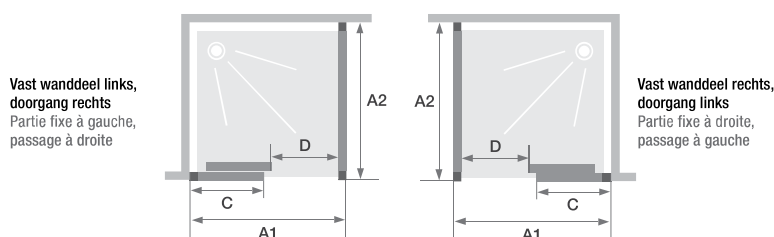

Optioneel | En option

VERLENGINGSPROFIEL* | PROFILÉ D'EXTENSION*		
Wit profiel Profilé blanc	Verchromd profiel Profilé chromé	Mat grijs zwart gekorrelt Profilé gris noir grainé
PROFILE51 € 127	PROFILE57 € 163	PROFILE63 € 163

BEVESTIGINGSPROFIEL VOOR DE ZIJKANT | PROFILÉ DE FIXATION LATÉRALE		
Wit profiel Profilé blanc	Verchromd profiel Profilé chromé	Mat grijs zwart gekorrelt Profilé gris noir grainé
PROFILE54 € 103	PROFILE60 € 133	PROFILE66 € 133

* Voor 3 cm extra breedte | Permet de gagner 3 cm en largeur

Meer info: zijdelingse bevestiging p.325 | Plus d'info : fixation latérale p.325