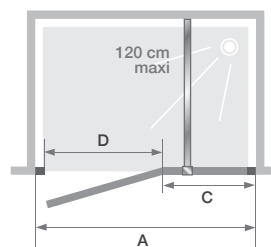

Scharnieren rechts
Charnières à droite

Optioneel | En option

VERLENGINGSPROFIEL* | PROFILÉ D'EXTENSION*		
Wit profiel | Profilé blanc	Verchromd | Chromé	Mat grijs zwart | Gris noir grainé
PROFILE50	PROFILE56	PROFILE62

BEVESTIGINGSPROFIEL VOOR DE ZIJKANT | PROFILÉ DE FIXATION LATÉRALE		
Wit profiel | Profilé blanc	Verchromd | Chromé	Mat grijs zwart | Gris noir grainé
PROFILE53	PROFILE59	PROFILE65

* Voor 3 cm extra breedte | Permet de gagner 3 cm en largeur