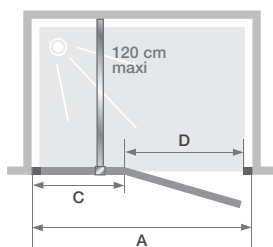

▲ SMART DESIGN P SCHARNIEREN ZONDER DREMPEL | CHARNIÈRES SANS SEUIL. Scharnieren rechts ▷ Wit profiel ▷ Charnières à droite ▷ Profilé blanc ▷ Verre cosmos

Afmetingen in cm   Dimensions en cm	DEUR   PORTE											
	Maat   Taille											
	80	90	100	110	120	130	140	150	160	170	180	
Breedte (min/max)   Largeur (mini/maxi)	<b>A</b> 77/80	87/90	97/100	107/110	117/120	127/130	137/140	147/150	157/160	167/170	177/180	
Breedte vast wanddeel   Largeur partie fixe	<b>C</b> 22,7	22,7	22,7	32,7	42,7	52,7	62,7	72,7	82,7	92,7	102,7	
Doorgang   Passage	<b>D</b> 49,7	59,7	69,7	69,7	69,7	69,7	69,7	69,7	69,7	69,7	69,7	
Totale hoogte (+ 2,5 cm muursteen) Hauteur totale (+ 2,5 cm de barre de renfort)	198,5	198,5	198,5	198,5	198,5	198,5	198,5	198,5	198,5	198,5	198,5	
Dikte verticaal profiel Épaisseur du profilé vertical	4	4	4	4	4	4	4	4	4	4	4	
Afstelling bij niet-loodrechte muren (aan een zijde) Réglage du faux-aplomb (sur un côté)	1,5	1,5	1,5	1,5	1,5	1,5	1,5	1,5	1,5	1,5	1,5	