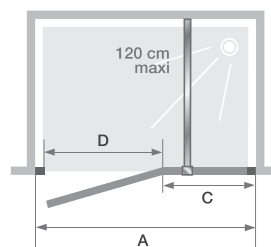

Scharnieren rechts
Charnières à droite

Optioneel | En option

VERLENGSPROFIEL* | PROFILÉ D'EXTENSION*		
Wit profiel | Profilé blanc	Verchromd | Chromé	Mat grijs zwart | Gris noir grainé
PROFILE50 € 127	PROFILE56 € 163	PROFILE62 € 163

* Voor 3 cm extra breedte | Permet de gagner 3 cm en largeur

BEVESTIGINGSPROFIEL VOOR DE ZIJKANT | PROFILÉ DE FIXATION LATÉRALE		
Wit profiel | Profilé blanc	Verchromd | Chromé	Mat grijs zwart | Gris noir grainé
PROFILE53 € 103	PROFILE59 € 133	PROFILE65 € 133

Meer info: p.325 | Plus d'info : p.325