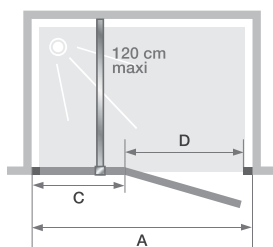

▲ SMART DESIGN P SCHARNIEREN ZONDER DREMPEL | CHARNIÈRES SANS SEUIL. Scharnieren rechts ▷ Wit profiel ▷ Charnières à droite ▷ Profilé blanc ▷ Verre cosmos

Afmetingen in cm   Dimensions en cm		DEUR   PORTE										
		Maat   Taille										
		80	90	100	110	120	130	140	150	160	170	180
Breedte (min/max)   Largeur (mini/maxi)	A	77/80	87/90	97/100	107/110	117/120	127/130	137/140	147/150	157/160	167/170	177/180
Breedte vast wanddeel   Largeur partie fixe	C	22,7	22,7	22,7	32,7	42,7	52,7	62,7	72,7	82,7	92,7	102,7
Doorgang   Passage	D	49,7	59,7	69,7	69,7	69,7	69,7	69,7	69,7	69,7	69,7	69,7
Totale hoogte (+ 2,5 cm muursteen) Hauteur totale (+ 2,5 cm de barre de renfort)		198,5	198,5	198,5	198,5	198,5	198,5	198,5	198,5	198,5	198,5	198,5
Dikte verticaal profiel Épaisseur du profilé vertical		4	4	4	4	4	4	4	4	4	4	4
Afstelling bij niet-loodrechte muren (aan een zijde) Réglage du faux-aplomb (sur un côté)		1,5	1,5	1,5	1,5	1,5	1,5	1,5	1,5	1,5	1,5	1,5