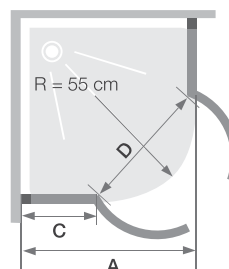

### Hoekinstap kwartrond met draaideuren (naar binnen/buiten) zonder drempel

Accès d'angle 1/4 de rond pivotant (intérieur/extérieur) sans seuil

▲ SMART DESIGN R/P ZONDER DREMPEL | R/P SANS SEUIL  
Verchromd profiel ▷ Profilé chromé

Afmetingen in cm   Dimensions en cm	Maat   Taille	
	90	100
Breedte (min/max)   Largeur (mini/maxi)	<b>A</b> 87/88,5	97/98,5
Breedte vast wanddeel   Largeur partie fixe	<b>C</b> 23,2	33,2
Doorgang   Passage	<b>D</b> 84,6	84,6
Totale hoogte   Hauteur totale	200,5	200,5
Dikte verticaal profiel Épaisseur du profilé vertical	4	4
Afstelling bij niet-loodrechte muren (aan elke zijde) Réglage du faux-aplomb (de chaque côté)	1,5	1,5