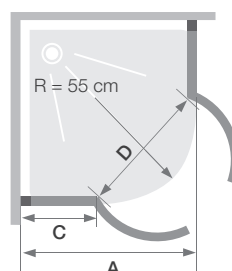

## R/P SANS SEUIL

**Hoekinstap kwartrond met draaideuren (naar binnen/buiten) zonder drempel**

Accès d'angle 1/4 de rond pivotant (intérieur/extérieur) sans seuil

▲ SMART DESIGN R/P ZONDER DREMPEL | R/P SANS SEUIL

Afmetingen in cm   Dimensions en cm		Maat   Taille	
		90	100
Breedte (min/max)   Largeur (mini/maxi)	<b>A</b>	87/88,5	97/98,5
Breedte vast wanddeel   Largeur partie fixe	<b>C</b>	23,2	33,2
Doorgang   Passage	<b>D</b>	84,6	84,6
Totale hoogte   Hauteur totale		200,5	200,5
Dikte verticaal profiel Épaisseur du profilé vertical		4	4
Afstelling bij niet-loodrechte muren (aan elke zijde) Réglage du faux-aplomb (de chaque côté)		1,5	1,5