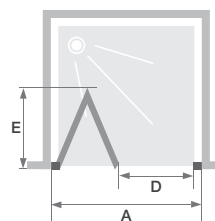

S ZONDER DREMPEL

S SANS SEUIL

Vouwdeur zonder drempel

Porte pliante sans seuil

► p.294

- Profielen in wit of verchromd aluminium met afdekplaatjes
 - Draaiprofiel voor een maximale deuropening van 180° (zie schema)
 - Optioneel te installeren: drempel voor een verbeterde afdichting (standaard meegeleverd)
 - Gemakkelijk te sluiten: verchromde metalen scharnieren met ingebouwd geleidingssysteem
-
- Profilé en aluminium blanc ou chromé avec obturateurs
 - Profilé pivot permettant une ouverture totale à 180° (voir schéma)
 - Barre de seuil facultative pour une étanchéité améliorée
 - Fermeture facilitée : charnières métalliques assorties avec indexation

▲ SMART DESIGN S ZONDER DREMPEL | S SANS SEUIL

Verchromd profiel ► Profilé chromé

Afmetingen in cm Dimensions en cm		Maat Taille						
		70	75	80	85	90	95	100
Breedte (min/max) Largeur (mini/maxi)	A	67/70	72/75	77/80	82/85	87/90	92/95	97/100
Doorgang Passage	D	52,5	57,5	62,5	67,5	72,5	77,5	82,5
Omvang binnenkant/buitenkant Encombrement intérieur/extérieur	E	31	33,5	36	38,5	41	43,5	46
Totale hoogte Hauteur totale		200,5	200,5	200,5	200,5	200,5	200,5	200,5
Dikte verticaal profiel Épaisseur du profilé vertical		4	4	4	4	4	4	4
Afstelling bij niet-loodrechte muren (aan een zijde) Réglage du faux-aplomb (sur un côté)		1,5	1,5	1,5	1,5	1,5	1,5	1,5

Installatie omkeerbaar
links/rechts
Installation réversible
gauche / droite

180° te openen
Ouverture à 180°

	Wit profiel Profilé blanc		Verchromd profiel Profilé chromé	
	Helder glas Verre transparent	Cosmos glas Verre cosmos	Helder glas Verre transparent	Cosmos glas Verre cosmos
70 cm	PA9090BTNE	PA9090BCOE	PA9090CTNE	PA9090CCOE
75 cm	PA9091BTNE	-	PA9091CTNE	-
80 cm	PA9092BTNE	PA9092BCOE	PA9092CTNE	PA9092CCOE
85 cm	PA9093BTNE	-	PA9093CTNE	-
90 cm	PA9094BTNE	PA9094BCOE	PA9094CTNE	PA9094CCOE
95 cm	PA9095BTNE	-	PA9095CTNE	-
100 cm	PA9096BTNE	PA9096BCOE	PA9096CTNE	PA9096CCOE