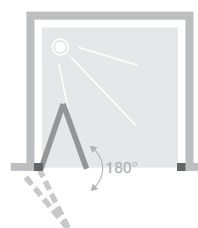

S ZONDER DREMPEL

S SANS SEUIL

Vouwdeur zonder drempel

Porte pliante sans seuil

► p.294

- Profielen in wit of verchromd aluminium met afdekplaatjes
 - Draaiprofiel voor een maximale deuropening van 180° (zie schema)
 - Optioneel te installeren: drempel voor een verbeterde afdichting (standaard meegeleverd)
 - Gemakkelijk te sluiten: verchromde metalen scharnieren met ingebouwd geleidingssysteem
-
- Profilé en aluminium blanc ou chromé avec obturateurs
 - Profilé pivot permettant une ouverture totale à 180° (voir schéma)
 - Barre de seuil facultative pour une étanchéité améliorée
 - Fermeture facilitée : charnières métalliques assorties avec indexation

▲ SMART DESIGN S ZONDER DREMPEL | S SANS SEUIL

Verchromd profiel ► Profilé chromé

Afmetingen in cm Dimensions en cm		Maat Taille						
		70	75	80	85	90	95	100
Breedte (min/max) Largeur (mini/maxi)	A	67/70	72/75	77/80	82/85	87/90	92/95	97/100
Doorgang Passage	D	52,5	57,5	62,5	67,5	72,5	77,5	82,5
Omvang binnenkant/buitenkant Encombrement intérieur/extérieur	E	31	33,5	36	38,5	41	43,5	46
Totale hoogte Hauteur totale		200,5	200,5	200,5	200,5	200,5	200,5	200,5
Dikte verticaal profiel Épaisseur du profilé vertical		4	4	4	4	4	4	4
Afstelling bij niet-loodrechte muren (aan een zijde) Réglage du faux-aplomb (sur un côté)		1,5	1,5	1,5	1,5	1,5	1,5	1,5

Installatie omkeerbaar
links/rechts
Installation réversible
gauche / droite

180° te openen
Ouverture à 180°

	Wit profiel Profilé blanc		Verchromd profiel Profilé chromé	
	Helder glas Verre transparent	Cosmos glas Verre cosmos	Helder glas Verre transparent	Cosmos glas Verre cosmos
70 cm	PA9090BTNE	PA9090BCOE	PA9090CTNE	PA9090CCOE
75 cm	PA9091BTNE	-	PA9091CTNE	-
80 cm	PA9092BTNE	PA9092BCOE	PA9092CTNE	PA9092CCOE
85 cm	PA9093BTNE	-	PA9093CTNE	-
90 cm	PA9094BTNE	PA9094BCOE	PA9094CTNE	PA9094CCOE
95 cm	PA9095BTNE	-	PA9095CTNE	-
100 cm	PA9096BTNE	PA9096BCOE	PA9096CTNE	PA9096CCOE