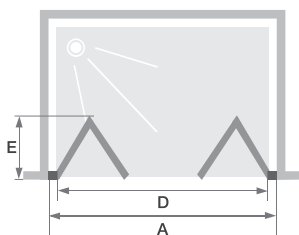

### 2 vouwdeuren zonder drempel

2 portes pliantes sans seuil

▲ SMART DESIGN S XXL ZONDER DREMPEL | S XXL SANS SEUIL

Verchromd profiel ▷ Profiel chromé

- ▶ Profielen in wit of verchromd aluminium met afdekplaatjes
- ▶ Draaiprofiel voor een maximale deuropening van 180° (zie schema)
- ▶ Optioneel te installeren: verchromde douchedorpel voor een verbeterde afdichting (standaard inbegrepen)
- ▶ Gemakkelijk te sluiten: verchromde metalen scharnieren

- ▶ Profilé en aluminium blanc ou chromé avec obturateurs
- ▶ Profilé pivot permettant une ouverture totale à 180° (voir schéma)
- ▶ Barre de seuil facultative pour une étanchéité améliorée
- ▶ Fermeture facilitée : charnières métalliques assorties avec indexation

Afmetingen in cm   Dimensions en cm		Maat   Taille			
		110	120	130	140
Breedte (min/max)   Largeur (mini/maxi)	<b>A</b>	107/110	117/120	127/130	137/140
Doorgang   Passage	<b>D</b>	85,9	95,9	105,9	115,9
Omvang binnenkant/buitenkant Encombrement intérieur/extérieur	<b>E</b>	26,5	29	31,5	34
Totale hoogte   Hauteur totale		200,5	200,5	200,5	200,5
Dikte verticaal profiel Épaisseur du profilé vertical		4	4	4	4
Afstelling bij niet-loodrechte muren (aan elke zijde) Réglage du faux-aplomb (de chaque côté)		1,5	1,5	1,5	1,5