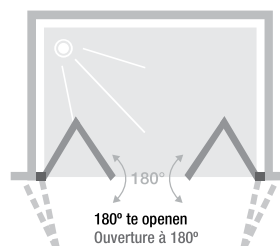

### 2 vouwdeuren zonder drempel

2 portes pliantes sans seuil

▲ SMART DESIGN S XXL ZONDER DREMPEL | S XXL SANS SEUIL

Verchromd profiel ▷ Profiel chromé

- ▶ Profielen in wit of verchromd aluminium met afdekplaatjes
- ▶ Draaiprofiel voor een maximale deuropening van 180° (zie schema)
- ▶ Optioneel te installeren: verchromde douchedorpel voor een verbeterde afdichting (standaard inbegrepen)
- ▶ Gemakkelijk te sluiten: verchromde metalen scharnieren

- ▶ Profilé en aluminium blanc ou chromé avec obturateurs
- ▶ Profilé pivot permettant une ouverture totale à 180° (voir schéma)
- ▶ Barre de seuil facultative pour une étanchéité améliorée
- ▶ Fermeture facilitée : charnières métalliques assorties avec indexation

Afmetingen in cm   Dimensions en cm		Maat   Taille			
		110	120	130	140
Breedte (min/max)   Largeur (mini/maxi)	<b>A</b>	107/110	117/120	127/130	137/140
Doorgang   Passage	<b>D</b>	85,9	95,9	105,9	115,9
Omvang binnenkant/buitenkant Encombrement intérieur/extérieur	<b>E</b>	26,5	29	31,5	34
Totale hoogte   Hauteur totale		200,5	200,5	200,5	200,5
Dikte verticaal profiel Épaisseur du profilé vertical		4	4	4	4
Afstelling bij niet-loodrechte muren (aan elke zijde) Réglage du faux-aplomb (de chaque côté)		1,5	1,5	1,5	1,5