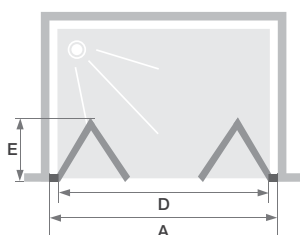

S XXL ZONDER DREMPEL

S XXL SANS SEUIL

2 vouwdeuren zonder drempel

2 portes pliantes sans seuil

▲ SMART DESIGN S XXL ZONDER DREMPEL | S XXL SANS SEUIL
Verchroomd profiel ▷ Profiel chromé

- ▶ Profielen in wit of verchroomd aluminium met afdekplaatjes
 - ▶ Draaiprofiel voor een maximale deuropening van 180° (zie schema)
 - ▶ Optioneel te installeren: verchroomde douchedorpel voor een verbeterde afdichting (standaard inbegrepen)
 - ▶ Gemakkelijk te sluiten: verchroomde metalen scharnieren
-
- ▶ Profilé en aluminium blanc ou chromé avec obturateurs
 - ▶ Profilé pivot permettant une ouverture totale à 180° (voir schéma)
 - ▶ Barre de seuil facultative pour une étanchéité améliorée
 - ▶ Fermeture facilitée : charnières métalliques assorties avec indexation

Afmetingen in cm Dimensions en cm		Maat Taille			
		110	120	130	140
Breedte (min/max) Largeur (mini/maxi)	A	107/110	117/120	127/130	137/140
Doorgang Passage	D	85,9	95,9	105,9	115,9
Omvang binnenkant/buitenkant Encombrement intérieur/extérieur	E	26,5	29	31,5	34
Totale hoogte Hauteur totale		200,5	200,5	200,5	200,5
Dikte verticaal profiel Épaisseur du profilé vertical		4	4	4	4
Afstelling bij niet-loodrechte muren (aan elke zijde) Réglage du faux-aplomb (de chaque côté)		1,5	1,5	1,5	1,5