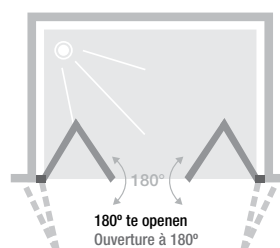

S XXL ZONDER DREMPEL

S XXL SANS SEUIL

2 vouwdeuren zonder drempel

2 portes pliantes sans seuil

▲ SMART DESIGN S XXL ZONDER DREMPEL | S XXL SANS SEUIL
Verchroomd profiel ▷ Profiel chromé

- ▶ Profielen in wit of verchroomd aluminium met afdekplaatjes
 - ▶ Draaiprofiel voor een maximale deuropening van 180° (zie schema)
 - ▶ Optioneel te installeren: verchroomde douchedorpel voor een verbeterde afdichting (standaard inbegrepen)
 - ▶ Gemakkelijk te sluiten: verchroomde metalen scharnieren
-
- ▶ Profilé en aluminium blanc ou chromé avec obturateurs
 - ▶ Profilé pivot permettant une ouverture totale à 180° (voir schéma)
 - ▶ Barre de seuil facultative pour une étanchéité améliorée
 - ▶ Fermeture facilitée : charnières métalliques assorties avec indexation

Afmetingen in cm Dimensions en cm		Maat Taille			
		110	120	130	140
Breedte (min/max) Largeur (mini/maxi)	A	107/110	117/120	127/130	137/140
Doorgang Passage	D	85,9	95,9	105,9	115,9
Omvang binnenkant/buitenkant Encombrement intérieur/extérieur	E	26,5	29	31,5	34
Totale hoogte Hauteur totale		200,5	200,5	200,5	200,5
Dikte verticaal profiel Épaisseur du profilé vertical		4	4	4	4
Afstelling bij niet-loodrechte muren (aan elke zijde) Réglage du faux-aplomb (de chaque côté)		1,5	1,5	1,5	1,5