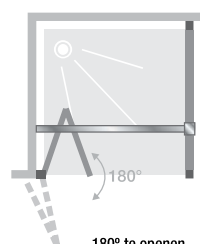

180° te openen
Ouverture à 180°