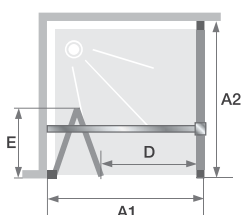

▲ SMART DESIGN S ZONDER DREMPEL + F | S SANS SEUIL + F
 Verchromd profiel > Profilé chromé

Afmetingen in cm Dimensions en cm		DEUR PORTE						
		Maat Taille						
		70	75	80	85	90	95	100
Breedte (min/max) Largeur (mini/maxi)	A1	67/68,5	72/73,5	77/78,5	82/83,5	87/88,5	92/93,5	97/98,5
Doorgang Passage	D	54,5	59,5	64,5	69,5	74,5	79,5	84,5
Omvang binnenkant Encombrement intérieur	E	32,5	35	37,5	40	42,5	45	47,5
Totale hoogte (muursteen inbegrepen) Hauteur totale (barre de renfort comprise)		200,5	200,5	200,5	200,5	200,5	200,5	200,5
Dikte verticaal profiel Épaisseur du profilé vertical		4	4	4	4	4	4	4
Afstelling bij niet-loodrechte muren (aan een zijde) Réglage du faux-aplomb (sur un côté)		1,5	1,5	1,5	1,5	1,5	1,5	1,5

Afmetingen in cm Dimensions en cm		VASTE WAND PAROI FIXE								
		Maat Taille								
		70	75	80	85	90	95	100	110	120
Breedte (min/max) Largeur (mini/maxi)	A2	67/68,5	72/73,5	77/78,5	82/83,5	87/88,5	92/93,5	97/98,5	107/108,5	117/118,5
Totale hoogte (zonder muursteen) Hauteur totale (sans barre de renfort)		198,5	198,5	198,5	198,5	198,5	198,5	198,5	198,5	198,5
Dikte verticaal profiel Épaisseur du profilé vertical		1,4	1,4	1,4	1,4	1,4	1,4	1,4	1,4	1,4
Afstelling bij niet-loodrechte muren (aan een zijde) Réglage du faux-aplomb (sur un côté)		1,5	1,5	1,5	1,5	1,5	1,5	1,5	1,5	1,5