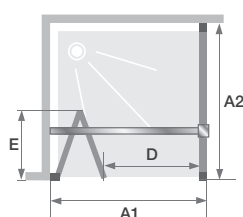

▲ SMART DESIGN S ZONDER DREMPEL + F | S SANS SEUIL + F
Verchromd profiel > Profilé chromé

Afmetingen in cm Dimensions en cm		DEUR PORTE						
		Maat Taille						
		70	75	80	85	90	95	100
Breedte (min/max) Largeur (mini/maxi)	A1	67/68,5	72/73,5	77/78,5	82/83,5	87/88,5	92/93,5	97/98,5
Doorgang Passage	D	54,5	59,5	64,5	69,5	74,5	79,5	84,5
Omvang binnenkant Encombrement intérieur	E	32,5	35	37,5	40	42,5	45	47,5
Totale hoogte (muursteen inbegrepen) Hauteur totale (barre de renfort comprise)		200,5	200,5	200,5	200,5	200,5	200,5	200,5
Dikte verticaal profiel Épaisseur du profilé vertical		4	4	4	4	4	4	4
Afstelling bij niet-loodrechte muren (aan een zijde) Réglage du faux-aplomb (sur un côté)		1,5	1,5	1,5	1,5	1,5	1,5	1,5

Afmetingen in cm Dimensions en cm		VASTE WAND PAROI FIXE								
		Maat Taille								
		70	75	80	85	90	95	100	110	120
Breedte (min/max) Largeur (mini/maxi)	A2	67/68,5	72/73,5	77/78,5	82/83,5	87/88,5	92/93,5	97/98,5	107/108,5	117/118,5
Totale hoogte (zonder muursteen) Hauteur totale (sans barre de renfort)		198,5	198,5	198,5	198,5	198,5	198,5	198,5	198,5	198,5
Dikte verticaal profiel Épaisseur du profilé vertical		1,4	1,4	1,4	1,4	1,4	1,4	1,4	1,4	1,4
Afstelling bij niet-loodrechte muren (aan een zijde) Réglage du faux-aplomb (sur un côté)		1,5	1,5	1,5	1,5	1,5	1,5	1,5	1,5	1,5