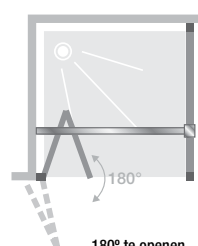

180° te openen
Ouverture à 180°