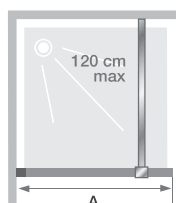

Installatie omkeerbaar
links/rechts
Installation réversible
gauche / droite