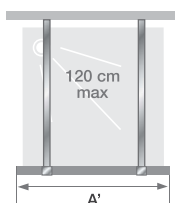

INFO

- Bij een opstelling tegen een muur, bestel een 2de versteviging (zie p. 309)
- muurstang wit RVS
- muurstang verchroomd RVS
- muurstang grijs zwart gekorrelde RVS
- Pour une installation contre un mur, commander un 2ème renfort (voir p. 309)
- barre inox blanc
- barre inox chromé
- barre inox gris noir grainé

Hoogte Hauteur	MET DOUCHESTANG VLOER/PLAFOND | AVEC MÂT SOL/PLAFOND				
	Wit profiel Profilé blanc		Verchroomd profiel Profilé chromé		Mat grijs zwart gekorrelde Profilé gris noir grainé
198,3 cm	Helder glas Verre transparent	Cosmos glas Verre cosmos	Helder glas Verre transparent	Cosmos glas Verre cosmos	Helder glas Verre transparent
70 cm	PA90300BTNEM € 561	PA90300BCOEM € 599	PA90300CTNEM € 581	PA90300CCOEM € 618	PA90300NTNEM € 579
75 cm	PA90301BTNEM € 580	-	PA90301CTNEM € 599	-	PA90301NTNEM € 598
80 cm	PA90302BTNEM € 592	PA90302BCOEM € 629	PA90302CTNEM € 612	PA90302CCOEM € 650	PA90302NTNEM € 610
85 cm	PA90303BTNEM € 606	-	PA90303CTNEM € 625	-	PA90303NTNEM € 624
90 cm	PA90304BTNEM € 617	PA90304BCOEM € 655	PA90304CTNEM € 636	PA90304CCOEM € 674	PA90304NTNEM € 635
95 cm	PA90305BTNEM € 634	-	PA90305CTNEM € 654	-	PA90305NTNEM € 654
100 cm	PA90306BTNEM € 648	PA90306BCOEM € 682	PA90306CTNEM € 668	PA90306CCOEM € 701	PA90306NTNEM € 668
110 cm	PA90307BTNEM € 685	PA90307BCOEM € 691	PA90307CTNEM € 704	PA90307CCOEM € 710	PA90307NTNEM € 704
120 cm	PA90308BTNEM € 725	PA90308BCOEM € 700	PA90308CTNEM € 743	PA90308CCOEM € 719	PA90308NTNEM € 743
130 cm	PA90309BTNEM € 780	PA90309BCOEM € 735	PA90309CTNEM € 800	PA90309CCOEM € 754	PA90309NTNEM € 800
140 cm	PA90310BTNEM € 800	PA90310BCOEM € 752	PA90310CTNEM € 819	PA90310CCOEM € 771	PA90310NTNEM € 819
160 cm	PA90315BTNEM € 748	PA90315BCOEM € 1029	PA90315CTNEM € 767	PA90315CCOEM € 1047	PA90315NTNEM € 1009

Optioneel | En option

VERLENGINGSPROFIEL* | PROFILÉ D'EXTENSION*		
Wit profiel Profilé blanc	Verchroomd profiel Profilé chromé	Mat grijs zwart gekorrelde Profilé gris noir grainé
PROFILE49 € 127	PROFILE55 € 163	PROFILE61 € 163

* Voor 3 cm extra breedte | Permet de gagner 3 cm en largeur

BEVESTIGINGSPROFIEL VOOR DE ZIJKANT | PROFILÉ DE FIXATION LATÉRALE		
Wit profiel Profilé blanc	Verchroomd profiel Profilé chromé	Mat grijs zwart gekorrelde Profilé gris noir grainé
PROFILE52 € 103	PROFILE58 € 133	PROFILE64 € 133

Meer info: zijdelingse bevestiging p.325 | Plus d'info : fixation latérale p.325