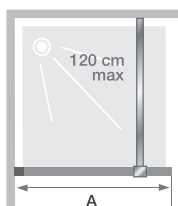

SOLO NORDIC

Enkele wand voor een walk-in douche
Paroi simple pour un espace douche ouvert

► p.308

- ▶ Aluminium profiel in natuurlijk eiken motief met afdekplaatje
- ▶ Helder glas
- ▶ keuze uit 2 verschillende ondersteuningssystemen:
 - rechte muursteun (120 cm maxi)
 - douchestang vloer/plafond (280 cm)
- ▶ Profilé en aluminium aspect chêne naturel avec obturateur
- ▶ Verre transparent
- ▶ 2 systèmes de renfort assortis au choix :
 - barre droite (120 cm maxi)
 - mât sol/plafond (280 cm maxi)

▲ SMART DESIGN SOLO NORDIC

▷ Met douchestang vloer/plafond ▷ Avec mât sol/plafond

Afmetingen in cm Dimensions en cm	Maat Taille									
	70	80	90	100	110	120	130	140	160	
Breedte (min/max) Largeur (mini/maxi)	A	64/65,5	74/75,5	84/85,5	94/95,5	104/105,5	114/115,5	124/125,5	134/135,5	154/155,5
Totale hoogte (+ 0,5 cm muursteun) Hauteur totale (+ 0,5 cm de barre de renfort)		198,3	198,3	198,3	198,3	198,3	198,3	198,3	198,3	198,3
Dikte verticaal profiel Épaisseur du profilé vertical		1,4	1,4	1,4	1,4	1,4	1,4	1,4	1,4	1,4
Afstelling bij niet-loodrechte muren Réglage du faux-aplomb		1,5	1,5	1,5	1,5	1,5	1,5	1,5	1,5	1,5

Installatie omkeerbaar
links/rechts
Installation réversible
gauche / droite

	Met rechte muursteun Avec barre droite	Met douchestang vloer/plafond Avec mât sol/plafond
70 cm	PA90300CNTNE € 510	PA90300CNTNEM € 654
80 cm	PA90302CNTNE € 541	PA90302CNTNEM € 685
90 cm	PA90304CNTNE € 567	PA90304CNTNEM € 711
100 cm	PA90306CNTNE € 598	PA90306CNTNEM € 743
110 cm	PA90307CNTNE € 635	PA90307CNTNEM € 780
120 cm	PA90308CNTNE € 673	PA90308CNTNEM € 819
130 cm	PA90309CNTNE € 731	PA90309CNTNEM € 876
140 cm	PA90310CNTNE € 749	PA90310CNTNEM € 895
160 cm	PA90315CNTNE € 1126	PA90315CNTNEM € 1273