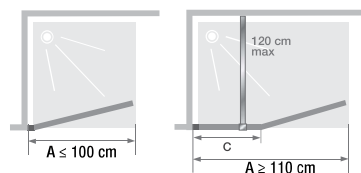

▲ Opendeklap
 ▷ Dépliée

▲ SMART DESIGN SOLO P ▷ Mat grijs zwart gekorrelde profiel
 ▷ Profilé gris noir grainé

Afmetingen in cm Dimensions en cm		Maat Taille						
		70	75	80	85	90	95	100
Breedte (min/max) Largeur (mini/maxi)	A	64,3/65,8	69,3/70,8	74,3/75,8	79,3/80,8	84,3/85,8	89,3/90,8	94,3/95,8
Totale hoogte Hauteur totale		200,5	200,5	200,5	200,5	200,5	200,5	200,5
Dikte verticaal profiel Épaisseur du profilé vertical		4	4	4	4	4	4	4
Afstelling bij niet-loodrechte muren Réglage du faux-aplomb		1,5	1,5	1,5	1,5	1,5	1,5	1,5

Installatie omkeerbaar links/rechts
 Installation réversible gauche / droite

Afmetingen in cm Dimensions en cm		Maat Taille									
		110	115	120	125	130	140	150	160	170	180
Breedte (min/max) Largeur (mini/maxi)	A	104,3/105,8	109,3/110,8	114,3/115,8	119,3/120,8	124,3/125,8	134,3/135,8	144,3/145,8	154,3/155,8	164,3/165,8	174,3/175,8
Breedte vast wanddeel Largeur partie fixe	C	34,5	34,5	44,5	44,5	44,5	54,5	64,5	74,5	84,5	94,5
Totale hoogte (+ 2,5 cm muursteen) Hauteur totale (+ 2,5 cm de barre de renfort)		200,5	200,5	200,5	200,5	200,5	200,5	200,5	200,5	200,5	200,5
Dikte verticaal profiel Épaisseur du profilé vertical		4	4	4	4	4	4	4	4	4	4
Afstelling bij niet-loodrechte muren Réglage du faux-aplomb		1,5	1,5	1,5	1,5	1,5	1,5	1,5	1,5	1,5	1,5