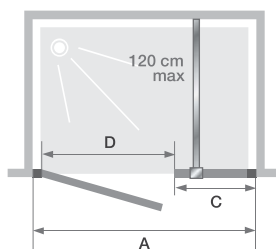

- Profilé en aluminium blanc, chromé ou gris noir grainé avec obturateurs
- Profilé pivot permettant une ouverture totale intérieure/extérieure à 180°
- Barre de seuil facultative pour une étanchéité améliorée
- Barre de renfort en inox chromé (pour les parois à profilé blanc ou chromé) ou en inox gris noir grainé (pour les parois à profilé gris noir grainé)

▲ **SMART DESIGN DEUR IN HET MIDDEN ZONDER DREMPEL | PORTE CENTRALE SANS SEUIL** Mat grijs zwart gekorrelde profiel
 ▷ Profilé gris noir grainé

Afmetingen in cm Dimensions en cm		Maat Taille							
		110	120	130	140	150	160	170	180
Breedte (min/max) Largeur (mini/maxi)	A	107/110	117/120	127/130	137/140	147/150	157/160	167/170	177/180
Breedte vast wanddeel Largeur partie fixe	C	32	42	42	52	62	72	82	92
Doorgang Passage	D	68,5	68,5	78,5	78,5	78,5	78,5	78,5	78,5
Totale hoogte (+ 0,5 cm muursteen) Hauteur totale + 0,5 cm de barre de renfort		200,5	200,5	200,5	200,5	200,5	200,5	200,5	200,5
Dikte verticaal profiel Épaisseur du profilé vertical		4	4	4	4	4	4	4	4
Afstelling bij niet-loodrechte muren (aan elke zijde) Réglage du faux-aplomb (de chaque côté)		1,5	1,5	1,5	1,5	1,5	1,5	1,5	1,5