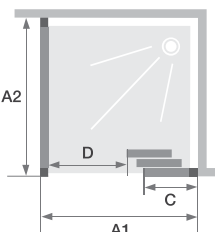

Vast wanddeel rechts,
doorgang links
Partie fixe à droite,
passage à gauche