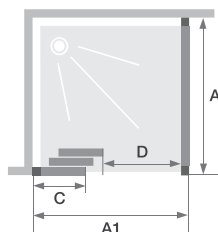

3V ZONDER DREMPEL + F

3V SANS SEUIL + F

Wand met 2 schuifdeuren zonder drempel
+ vaste wand voor hoekopstelling

Paroi avec 2 volets coulissants sans seuil + paroi fixe d'angle

► p.288

- Profielen in wit of verchromd aluminium met afdekplaatjes
- Gemakkelijk onderhoud: Geen overlapping van de deuren op het vaste gedeelte
- Optioneel te installeren: douchedorpel voor een verbeterde afdichting (standaard inbegrepen)

- Profilé en aluminium blanc ou chromé avec obturateurs
- Nettoyage facilité : non chevauchement des portes sur la partie fixe
- Barre de seuil facultative pour une étanchéité améliorée

▲ SMART DESIGN 3V ZONDER DREMPEL + F | 3V SANS SEUIL + F

Vast wanddeel rechts ► Verchromd profiel ► Partie fixe à droite ► Profilé chromé

		DEUR | PORTE								
		Maat | Taille								
Afmetingen in cm | Dimensions en cm		80	85	90	95	100	110	120	130	140
Breedte (min/max) | Largeur (mini/maxi)	A1	77/78,5	82/83,5	87/88,5	92/93,5	97/98,5	107/108,5	117/118,5	127/128,5	137/138,5
Breedte vast wanddeel | Largeur partie fixe	C	29,8	31,5	33,2	34,8	36,4	39,8	43,1	46,5	49,8
Doorgang | Passage	D	35,3	38,6	42	45,3	48,7	55,4	62,1	68,7	75,5
Totale hoogte | Hauteur totale		200,5	200,5	200,5	200,5	200,5	200,5	200,5	200,5	200,5
Dikte verticaal profiel Épaisseur du profilé vertical		4	4	4	4	4	4	4	4	4
Dikte verticaal profiel Épaisseur du profilé horizontal		6	6	6	6	6	6	6	6	6
Afstelling bij niet-loodrechte muren (aan een zijde) Réglage du faux-aplomb (sur un côté)		1,5	1,5	1,5	1,5	1,5	1,5	1,5	1,5	1,5