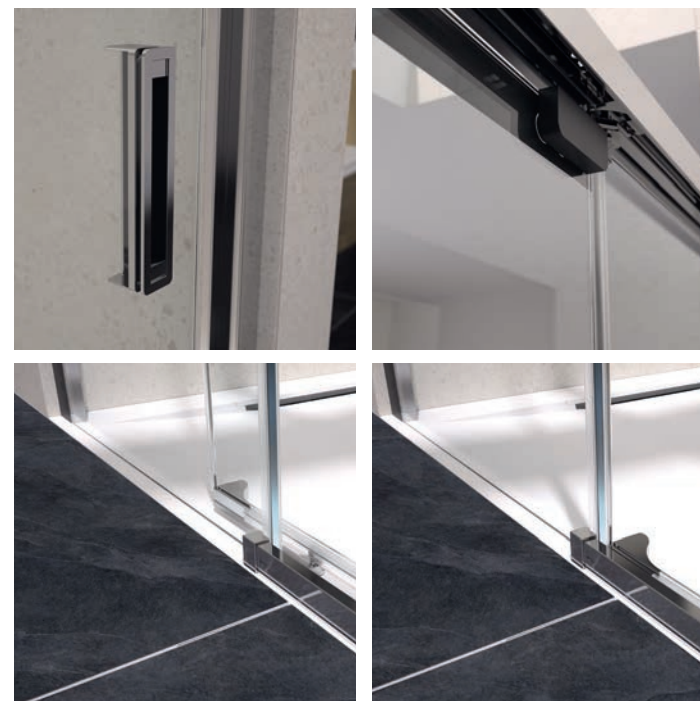

## FLAT

- + L'éloge de l'alignement, non-chevauchement des verres en position fermée
- + Verre de sécurité de 8 mm d'épaisseur traité anticalcaire
- + Fermeture amortie de la porte coulissante
- + Profilés en aluminium chromé
- + Nettoyage facilité: non-chevauchement des verres en position fermée
- + À installer dans un coin ou une niche, dimensions : 120-140-160 cm