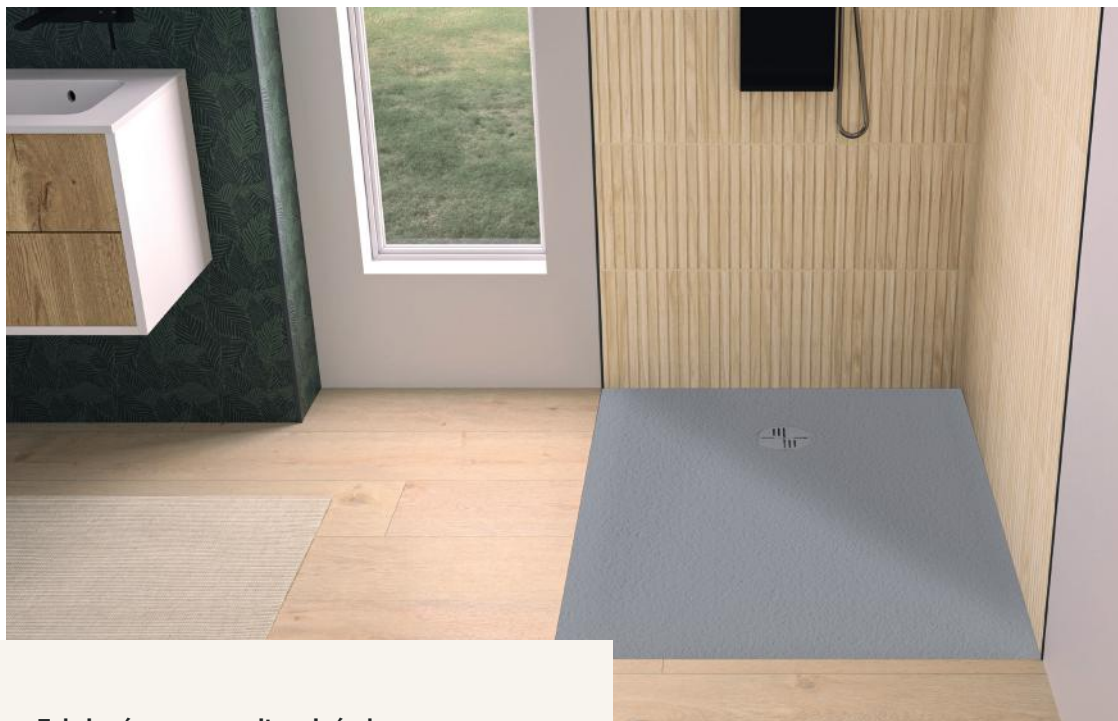

Kinemoon Evo – TEXTURE ASPECT PIERRE LUNAIRE