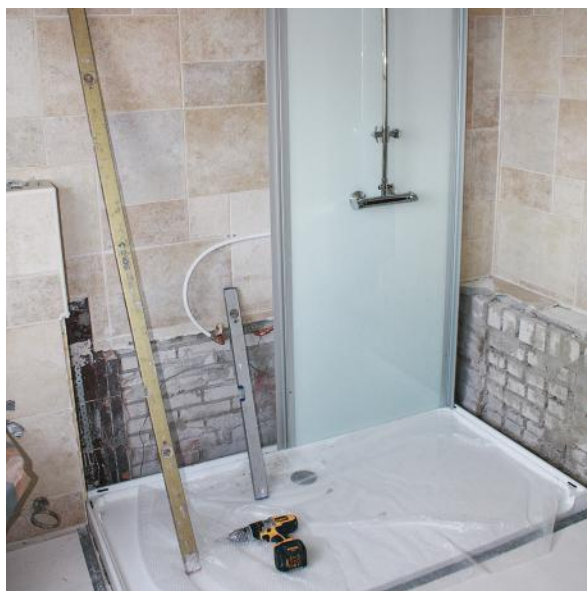

### Retirer l'ancien

L'installateur coupe l'eau et prépare votre salle de bain. Votre ancienne baignoire ou douche est retirée (et proprement évacuée). Les conduites d'eau existantes et l'évacuation sont modifiées.