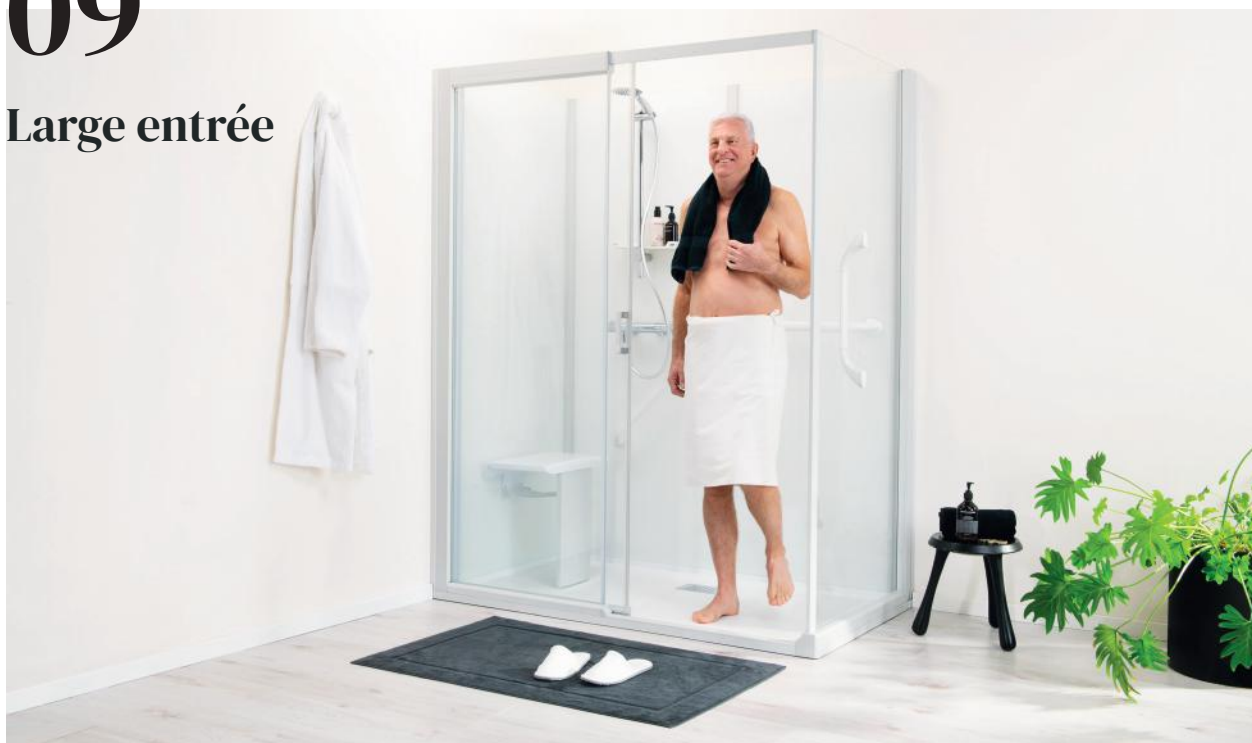

Large entrée