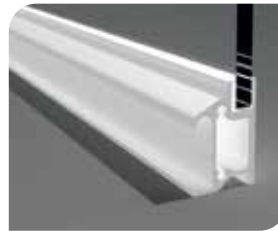

Pour les parois avec volets coulissants, les profils ont été usinés de manière à ce que le verre des parties fixes y soit intégré. Pas de colle, simplement un joint servant de clé de blocage.

Vue intérieure