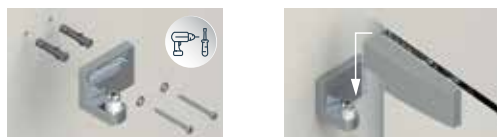

DES PAROIS FACILES À INSTALLER

L'INSTALLATION SE FERA EN TOUR DE MAIN POUR TOUS LES MODÈLES KINEQUARTZ

Installation des versions avec équerres