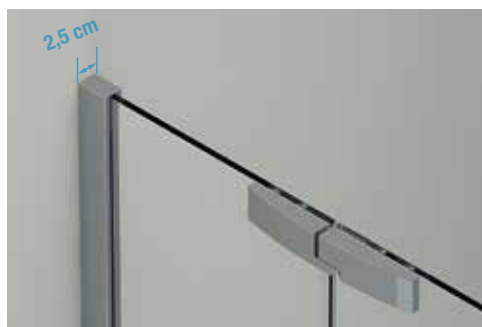

Installation des versions avec profilé