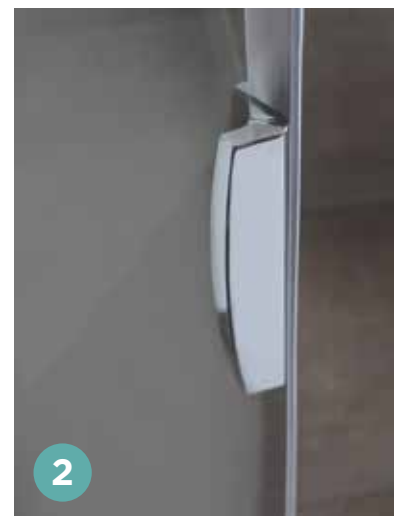

KINESTYLE

FINITIONS

- Verre transparent ou verre avec bande centrale dépolie (uniquement les parois Solo)
- Profilés en aluminium chromé
- Charnières affleurantes **1** (portes pivotantes)
- 2 poignées :
  - Poignée métallique chromée **2** (portes pivotantes)
  - Poignée métallique chromée **3** (portes coulissantes)

CONFIGURATIONS

KINESTYLE

	En Niche	En Angle
Espace ouvert	Solo	Solo
Porte pivotante	P	P+F
Porte coulissante	C	C+F
	-	A