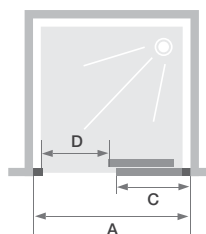

C VERLENGBAAR ZONDER DREMPEL

C EXTENSIBLE SANS SEUIL

Wand met 1 schuifdeur zonder drempel met groot verstelbereik

Paroi avec 1 volet coulissant sans seuil à large plage de réglage

- ▶ Eenvoudige installatie: Verlengbaar dankzij het horizontale telescopische profiel
- ▶ Profielen in wit, verchromd of grijs zwart gekorrelde aluminium met afdekplaatjes
- ▶ Douchedorpel inbegrepen, optioneel te installeren
- ▶ Pose simplifiée : grande extensibilité grâce au profilé horizontal télescopique
- ▶ Profilé en aluminium blanc, chromé ou gris noir grainé avec obturateurs
- ▶ Barre de seuil incluse, pose facultative pour une étanchéité améliorée

▲ SMART DESIGN C VERLENGBAAR ZONDER DREMPEL | C EXTENSIBLE SANS SEUIL

Vast wanddeel links ▷ Verchromd profiel ▷ Cosmos glas
▷ Partie fixe à gauche ▷ Profilé chromé ▷ Verre cosmos

Afmetingen in cm Dimensions en cm	Maat Taille									
	87/100	97/110	107/120	117/130	127/140	137/150	147/160	157/170	167/180	
Breedte (min/max) Largeur (mini/maxi)	A 8/100	97/110	107/120	117/130	127/140	137/150	147/160	157/170	167/180	
Breedte vast wanddeel Largeur partie fixe	C 45,8	50,8	55,8	60,8	65,8	70,8	75,8	80,8	85,8	
Doorgang Passage	D 29,5/39,5	34,5/44,5	39,5/49,5	44,5/54,5	49,5/59,5	54,5/64,5	59,5/69,6	64,5/74,5	69,6/79,5	
Totale hoogte Hauteur totale	200,5	200,5	200,5	200,5	200,5	200,5	200,5	200,5	200,5	
Dikte verticaal profiel Épaisseur du profilé vertical	4	4	4	4	4	4	4	4	4	
Afstelling bij niet-loodrechte muren (aan elke zijde) Réglage du faux-aplomb (de chaque côté)	1,5	1,5	1,5	1,5	1,5	1,5	1,5	1,5	1,5	

Vast wanddeel links, doorgang rechts
Partie fixe à gauche, passage à droite

Vast wanddeel rechts, doorgang links
Partie fixe à droite, passage à gauche

▲ Telescopisch profiel
▷ Profilé télescopique

▲ Metalen handgrepen binnenzijden/buitenzijden
▷ Poignées métalliques intérieures/extérieures