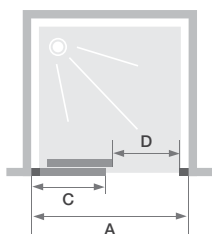

C VERLENGBAAR ZONDER DREMPEL

C EXTENSIBLE SANS SEUIL

Wand met 1 schuifdeur zonder drempel met groot verstelbereik

Paroi avec 1 volet coulissant sans seuil à large plage de réglage

- ▶ Eenvoudige installatie: Verlengbaar dankzij het horizontale telescopische profiel
- ▶ Profielen in wit, verchromd of grijs zwart gekorrelde aluminium met afdekplaatjes
- ▶ Douchedorpel inbegrepen, optioneel te installeren
- ▶ Pose simplifiée : grande extensibilité grâce au profilé horizontal télescopique
- ▶ Profilé en aluminium blanc, chromé ou gris noir grainé avec obturateurs
- ▶ Barre de seuil incluse, pose facultative pour une étanchéité améliorée

▲ SMART DESIGN C VERLENGBAAR ZONDER DREMPEL | C EXTENSIBLE SANS SEUIL

Vast wanddeel links ▷ Verchromd profiel ▷ Cosmos glas
▷ Partie fixe à gauche ▷ Profilé chromé ▷ Verre cosmos

Afmetingen in cm Dimensions en cm	Maat Taille									
	87/100	97/110	107/120	117/130	127/140	137/150	147/160	157/170	167/180	
Breedte (min/max) Largeur (mini/maxi)	A 8/100	97/110	107/120	117/130	127/140	137/150	147/160	157/170	167/180	
Breedte vast wanddeel Largeur partie fixe	C 45,8	50,8	55,8	60,8	65,8	70,8	75,8	80,8	85,8	
Doorgang Passage	D 29,5/39,5	34,5/44,5	39,5/49,5	44,5/54,5	49,5/59,5	54,5/64,5	59,5/69,6	64,5/74,5	69,6/79,5	
Totale hoogte Hauteur totale	200,5	200,5	200,5	200,5	200,5	200,5	200,5	200,5	200,5	
Dikte verticaal profiel Épaisseur du profilé vertical	4	4	4	4	4	4	4	4	4	
Afstelling bij niet-loodrechte muren (aan elke zijde) Réglage du faux-aplomb (de chaque côté)	1,5	1,5	1,5	1,5	1,5	1,5	1,5	1,5	1,5	

Vast wanddeel links, doorgang rechts
Partie fixe à gauche, passage à droite

Vast wanddeel rechts, doorgang links
Partie fixe à droite, passage à gauche

▲ Telescopisch profiel
▷ Profilé télescopique

▲ Metalen handgrepen binnenzijden/buitenzijden
▷ Poignées métalliques intérieures/extérieures