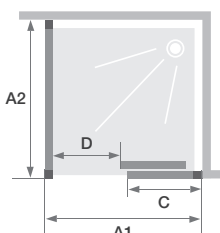

Vast wanddeel rechts,
doorgang links
Partie fixe à droite,
passage à gauche