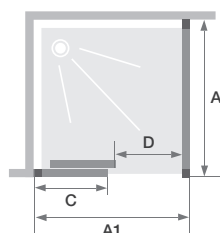

C VERLENGBAAR ZONDER DREMPEL + F

C EXTENSIBLE SANS SEUIL + F

Wand met 1 schuifdeur zonder drempel met groot verstelbereik + vaste hoekwand

Paroi avec 1 volet coulissant sans seuil à large plage de réglage + paroi fixe d'angle

► p.290

- Eenvoudige installatie: verlengbaar dankzij het horizontale telescopische profiel
- Profielen in wit, verchromd of grijs zwart gekorrelde aluminium
- Douchedorpel inbegrepen, optioneel te installeren
- Pose simplifiée : grande extensibilité grâce au profilé horizontal télescopique
- Profilé en aluminium blanc, chromé ou gris noir grainé avec obturateurs
- Barre de seuil incluse, pose facultative pour une étanchéité améliorée

Afmetingen in cm | Dimensions en cm		97/110	107/120	117/130	127/140	137/150	147/160	157/170	167/180
Breedte (min/max) | Largeur (mini/maxi)	A1	97/108,5	107/118,5	117/128,5	127/138,5	137/148,5	147/158,5	157/168,5	167/178,5
Breedte vast wanddeel | Largeur partie fixe	C	50,8	55,8	60,8	65,8	70,8	75,8	80,8	85,8
Doorgang | Passage	D	34,5/44,5	39,5/49,5	45,5/54,5	49,5/59,5	54,5/64,5	59,5/69,5	64,5/74,5	69,5/79,5
Totale hoogte | Hauteur totale		200,5	200,5	200,5	200,5	200,5	200,5	200,5	200,5
Dikte verticaal profiel Épaisseur du profilé vertical		4	4	4	4	4	4	4	4
Afstelling bij niet-loodrechte muren (aan een zijde) Réglage du faux-aplomb (sur un côté)		1,5	1,5	1,5	1,5	1,5	1,5	1,5	1,5