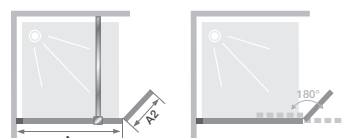

Optioneel draaipaneel geïnstalleerd met Solo 6+ wand
Option volet pivotant installé avec la paroi Solo6+