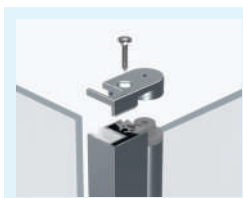

Optioneel draaipaneel met eenvoudige en snelle montage, zonder lijm
Option volet pivotant au montage simple et rapide, sans colle