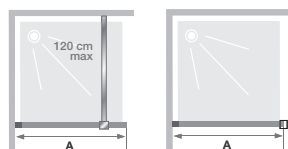

Afmetingen in cm | Dimensions en cm		Maat | Taille									
		50*	60*	70	80	90	100	110	120	140	160
Breedte (min/max) | Largeur (mini/maxi)	A	47,5/49	57,5/59	67,5/69	77,5/79	87,5/89	97,5/99	107,5/109	117,5/119	137,5/139	157,5/159
Breedte (min/max) indien geïnstalleerd met een draaipaneel Largeur (mini/maxi) si montée avec un volet pivotant	A	48/49,5	58/59,5	68/69,5	78/79,5	88/89,5	98/99,5	108/109,5	118/119,5	138/139,5	158/159,5
Breedte | Largeur	A'	46	56	66	76	86	96	106	116	136	156
Breedte | Largeur	A''	48	58	68	78	88	98	108	118	138	158
Totale hoogte | Hauteur totale		200	200	200	200/225	200/225	200/225	200	200/225	200	200
Dikte verticaal profiel Épaisseur du profilé vertical		1,4	1,4	1,4	1,4	1,4	1,4	1,4	1,4	1,4	1,4
Afstelling bij niet-loodrechte muren Réglage du faux-aplomb		1,5	1,5	1,5	1,5	1,5	1,5	1,5	1,5	1,5	1,5

* Smalle, stabiele wand zonder versterking, geleverd zonder versterkingsstang.

* Paroi de faible largeur stable sans renfort, livré sans barre de renfort.

Installatie omkeerbaar links/rechts
Installation réversible gauche / droite