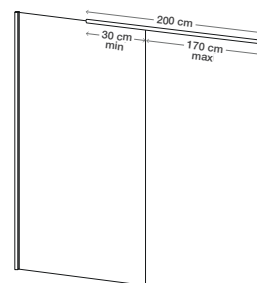

Solo 6+ met plafondsteun, horizontaal geïnstalleerd in een nisdouche
Solo 6+ avec mât fixation plafond, installé horizontalement dans une douche en niche

DRAAIPANEEL | VOLET PIVOTANT	
Maat | Taille 35	
Breedte** | Largeur**	A2 31
Totale hoogte | Hauteur totale	198

** Breedte wanneer het paneel in lijn is met de wand. Wanneer het 90° is opgevoerd, is de breedte 35 cm.

** Largeur lorsque le volet est en alignement avec la paroi. Lorsqu'il est replié à 90°, sa largeur est de 35 cm.