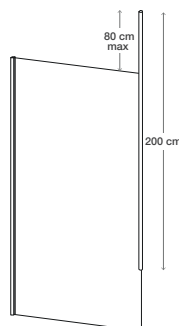

Solo 6+ met plafondsteun, de steun rust niet op de vloer
Solo 6+ avec mât fixation plafond, le mât ne repose pas au sol