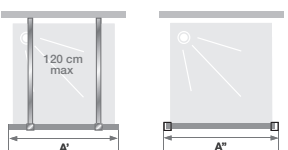

INFO Voor installatie tegen een muur, bestel een 2° steun (steun of stang)
Pour une installation contre un mur, commander un 2ème renfort (barre ou mât)