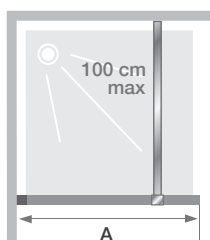

Installatie omkeerbaar links/rechts
Installation réversible gauche / droite