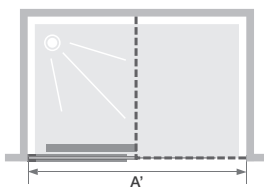

Geval van installatie in een nis met de mogelijkheid om de versterkingsstang parallel of haaks te monteren.
Cas d'une installation en niche avec possibilité de montage de la barre de renfort de manière parallèle ou perpendiculaire