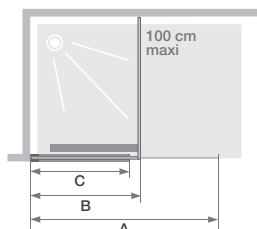

▲ SOLO C  
Verchromd profiel ▷ Profilé chromé

Afmetingen in cm   Dimensions en cm	Taille 120	Taille 140	Taille 160
Breedte (min/max)   Largeur (mini/maxi)	A 117,5/119	137,5/139	157,5/159
Maximale lengte van de versterkingsbeugel bij montage in een nis met de stang parallel geïnstalleerd. Longueur maxi barre de renfort dans le cas d'un montage en niche avec la barre de renfort installée parallèlement	A' 200	200	200
Breedte tot aan de versterkingsbeugel Largeur jusqu'à la barre de renfort	B 70/71,5	80/81,5	90/91,5
Breedte vast deel   Largeur partie fixe	C 60,3/61,8	70,3/71,8	80,3/81,8
Totale hoogte Hauteur totale	200	200	200
Dikte verticaal profiel Épaisseur du profilé vertical	2	2	2
Afstelling bij niet-loodrechte muren Réglage du faux-aplomb	1,5	1,5	1,5