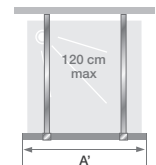

INFO: Voor installatie tegen een muur, bestel een 2e muursteun
INFO: Pour une installation contre un mur, commander un 2ème renfort

		DRAAIPANEEL | VOLET PIVOTANT
Afmetingen in cm | Dimensions en cm		Taille 45
Breedte* | Largeur*	A2	41,5
Totale hoogte Hauteur totale		199,5

* Breedte wanneer het paneel in lijn is met de wand. Wanneer het 90° is opgevouwen, is de breedte 45 cm.
* Largeur lorsque le volet est en alignement avec la paroi. Lorsqu'il est replié à 90°, sa largeur est de 45 cm.