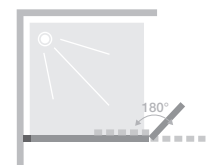

VERTALEN
Ouverture du volet pivotant à 180°

		HOEKOPSTELLING | RENVOI D'ANGLE		
Afmetingen in cm | Dimensions en cm		Taille 70	Taille 80	Taille 90
Breedte (min/max) | Largeur (mini/maxi)	A3	67,9/69,4	77,9/79,4	87,9/89,4
Totale hoogte Hauteur totale		199,5	199,5	199,5
Dikte verticaal profiel Épaisseur du profilé vertical		1,5	1,5	1,5
Afstelling bij niet-loodrechte muren Réglage du faux-aplomb		1,5	1,5	1,5