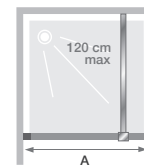

Installatie omkeerbaar links/rechts
Installation réversible gauche / droite