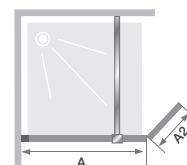

Draaideur geïnstalleerd met Solo Design
Installatie omkeerbaar links/rechts
Volet pivotant installé avec Solo Design
Installation réversible gauche / droite