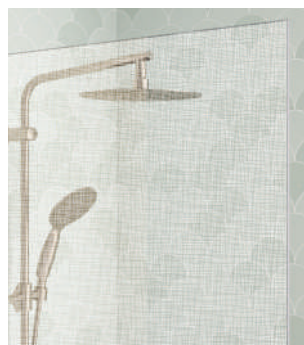

Woven zeefdruk
Sérigraphie Tissage

5 profielafwerkingen

▷ 5 finitions de profilé