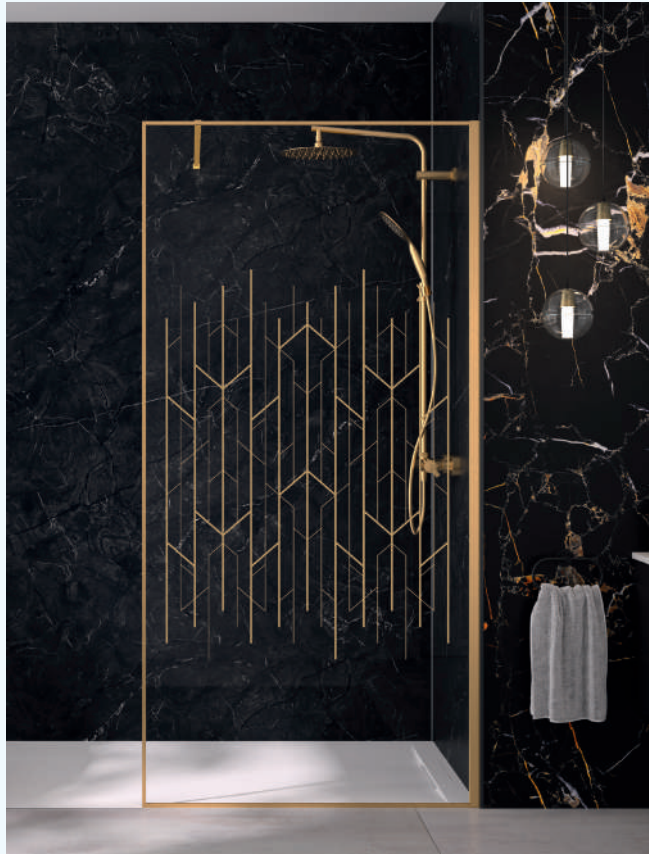

▲ **SOLO DESIGN+** Goud geborsteld profiel ▷ Art deco glas
▷ Profilé or brossé ▷ Verre art déco