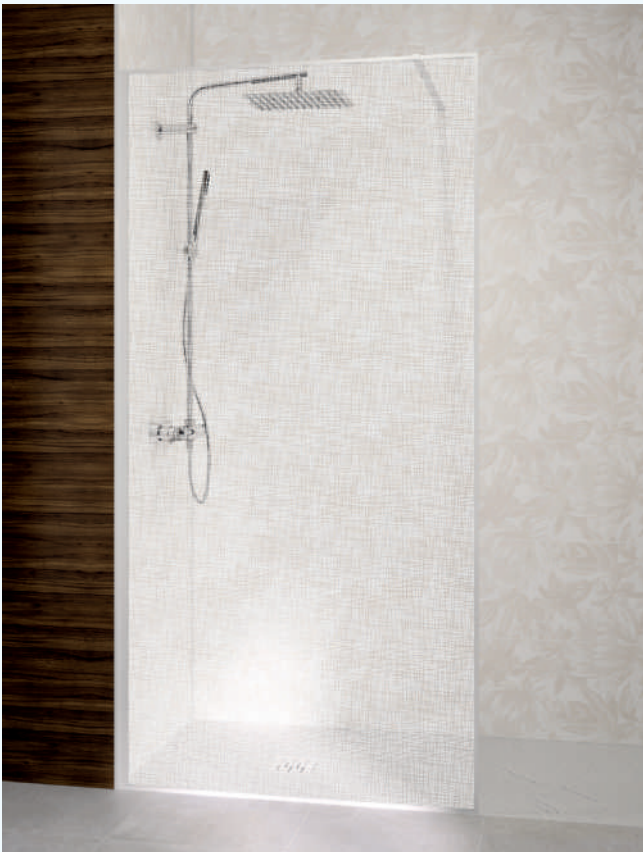

▲ **SOLO DESIGN+** Wit gekorrelt profiel ▷ Woven glas
▷ Profilé blanc grainé ▷ Verre tissage