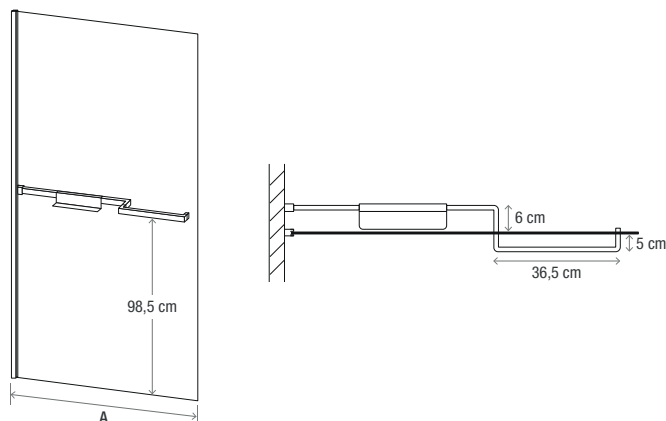

SOLO KOBRA

WALK-IN PREMIUM

Enkele wand voor een walk-in douche

Paroi simple pour un espace douche ouvert

- ▶ 3-in-1 versterkingsstelsel: versterkingsstang parallel aan de wand, flaconhouder en handdoekhouder
 - ▶ Profiel van verchromd aluminium of matzwart met afdekkop
 - ▶ Siliconenafdekstrip passend bij het profiel, onderaan de wand
 - ▶ Helder glas
 - ▶ Optioneel: rechte versterkingsstang (120 cm) passend bij het profiel, voor maximale stabiliteit
-
- ▶ Système de renfort 3 en 1 : barre de renfort parallèle à la paroi, étagère porte-flacons et porte-serviette
 - ▶ Profilé en aluminium chromé ou noir mat avec obturateur
 - ▶ Baguette cache-silicone assortie au profilé, en bas de paroi
 - ▶ Verre transparent
 - ▶ En option : barre de renfort droite (120 cm) assortie au profilé, pour une stabilité maximale

▲ **SOLO KOBRA**
Verchromd profiel ▷ Profilé chromé

Afmetingen in cm Dimensions en cm		Maat Taille				
		80	90	100	120	140
Breedte (min/max) Largeur (mini/maxi)	A	77,5/79	87,5/89	107,5/109	117,5/119	137,5/139
Totale hoogte Hauteur totale		200	200	200	200	200
Dikte verticaal profiel Épaisseur du profilé vertical		2	2	2	2	2
Afstelling bij niet-loodrechte muren Réglage du faux-aplomb		1,5	1,5	1,5	1,5	1,5

Installatie omkeerbaar links/rechts
Installation réversible gauche / droite

	Verchromd profiel Profilé chromé	Mat zwart profiel Profilé noir mat
	Helder glas Verre transparent	Helder glas Verre transparent
80 cm	PA2600CTNE	PA2600NMTNE
90 cm	PA2601CTNE	PA2601NMTNE
100 cm	PA2602CTNE	PA2602NMTNE
120 cm	PA2603CTNE	PA2603NMTNE
140 cm	PA2604CTNE	PA2604NMTNE