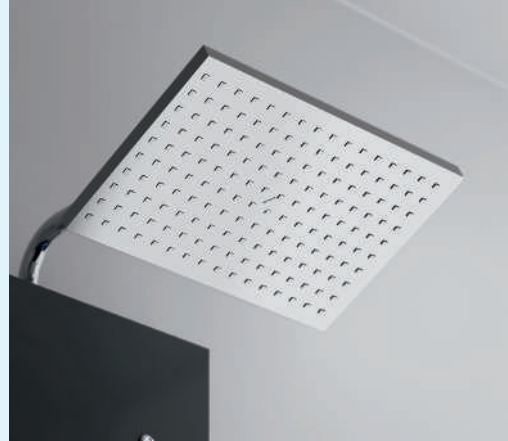

### Kwartronde douchecabine 90 cm

Cabine 1/4 de rond 90 cm

VERSIES  
VERSIONS

- ▶ 2 draaideuren (6 mm) of schuifdeuren (6 mm)
- ▶ 2 portes pivotantes (6 mm) ou coulissantes (6 mm)

▲ HORIZON R90 Grijs ▷ Acier

Installatie omkeerbaar rechts/links  
Installation réversible droite / gauche

Installatie omkeerbaar rechts/links  
Installation réversible droite / gauche

Afmetingen in cm | Dimensions en cm

		R90
Hoogte douchebak   Hauteur du receveur		12
Afvoerhoogte Hauteur d'évacuation		3,5
Hoogte waterafvoer zone Hauteur zone d'évacuation d'eau	K	5
Breedte waterafvoer zone Largeur zone d'évacuation d'eau	L	60
Breedte tot aan waterafvoer zone Déport zone d'évacuation d'eau	M	0
Breedte watertoevoer zone Largeur zone d'arrivée d'eau	N	75
Min. hoogte watertoevoer Hauteur mini d'arrivée d'eau	P	14,5
Hoogte watertoevoer zone Hauteur zone d'arrivée d'eau	O	195
Breedte tot aan watertoevoer zone Déport zone d'arrivée d'eau	U	0
Breedte tot hart kraan Largeur centre mitigeur	V	40,5
Hoogte tot hart kraan Hauteur centre mitigeur	W	114
Zone tbv bevestigen kraanwerk Zone emplacement mitigeur cabine	ØX	30

**INFO** Installeer deze cabine op elke gewenste plek dankzij de **VUILWATERPOMP** ▶

Installez cette cabine partout grâce à **LA POMPE DE RELEVAGE** ▶

▲ **HORIZON R90** Parelzwart ▷ Perle noire

▲ Inclusief grote regendouche ▷ Large douche pluie de série

▲ Messing handdouche  
▷ Douchette à main en laiton

R90		
	Schuifdeuren   Portes coulissantes	Draaideuren   Portes pivotantes
<b>DOUCHEBAK   RECEVEUR 12 CM</b>		
Grijs   Acier	CA118A12	CA138A12
Parelzwart   Perle noire	CA118N12	CA138N12