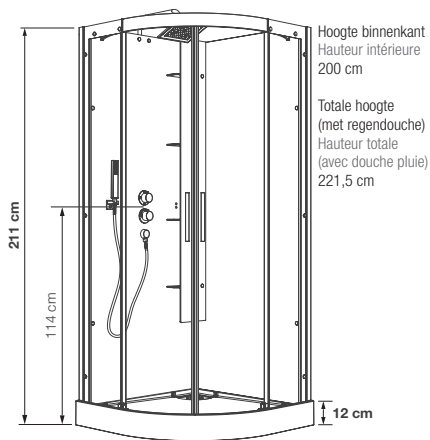

### Kwartronde douchecabine 90 cm

Cabine 1/4 de rond 90 cm

VERSIES  
VERSIONS

- ▶ 2 draaideuren (6 mm) of schuifdeuren (6 mm)
- ▶ 2 portes pivotantes (6 mm) ou coulissantes (6 mm)

▲ HORIZON R90 Grijs ▷ Acier

Installatie omkeerbaar rechts/links  
Installation réversible droite / gauche

Installatie omkeerbaar rechts/links  
Installation réversible droite / gauche

Afmetingen in cm | Dimensions en cm

		R90
Hoogte douchebak   Hauteur du receveur		12
Afvoerhoogte Hauteur d'évacuation		3,5
Hoogte waterafvoer zone Hauteur zone d'évacuation d'eau	K	5
Breedte waterafvoer zone Largeur zone d'évacuation d'eau	L	60
Breedte tot aan waterafvoer zone Déport zone d'évacuation d'eau	M	0
Breedte watertoevoer zone Largeur zone d'arrivée d'eau	N	75
Min. hoogte watertoevoer Hauteur mini d'arrivée d'eau	P	14,5
Hoogte watertoevoer zone Hauteur zone d'arrivée d'eau	O	195
Breedte tot aan watertoevoer zone Déport zone d'arrivée d'eau	U	0
Breedte tot hart kraan Largeur centre mitigeur	V	40,5
Hoogte tot hart kraan Hauteur centre mitigeur	W	114
Zone tbv bevestigen kraanwerk Zone emplacement mitigeur cabine	ØX	30

**INFO** Installeer deze cabine op elke gewenste plek dankzij de **VUILWATERPOMP** ▶

Installez cette cabine partout grâce à **LA POMPE DE RELEVAGE** ▶

▲ **HORIZON R90** Parelzwart ▷ Perle noire

▲ Inclusief grote regendouche ▷ Large douche pluie de série

▲ Messing handdouche  
▷ Douchette à main en laiton

R90		
	Schuifdeuren   Portes coulissantes	Draaideuren   Portes pivotantes
<b>DOUCHEBAK   RECEVEUR 12 CM</b>		
Grijs   Acier	CA118A12	CA138A12
Parelzwart   Perle noire	CA118N12	CA138N12