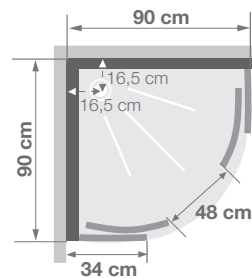

### Kwartronde douchecabine 90 cm

Cabine 1/4 de rond 90 cm

VERSIES  
VERSIONS

- ▶ 2 draaideuren (6 mm) of schuifdeuren (6 mm)
- ▶ 2 portes pivotantes (6 mm) ou coulissantes (6 mm)

▲ HORIZON R90 Grijs ▷ Acier

Installatie omkeerbaar rechts/links  
Installation réversible droite / gauche

Installatie omkeerbaar rechts/links  
Installation réversible droite / gauche

Afmetingen in cm | Dimensions en cm

		R90
Hoogte douchebak   Hauteur du receveur		12
Afvoerhoogte Hauteur d'évacuation		3,5
Hoogte waterafvoer zone Hauteur zone d'évacuation d'eau	K	5
Breedte waterafvoer zone Largeur zone d'évacuation d'eau	L	60
Breedte tot aan waterafvoer zone Déport zone d'évacuation d'eau	M	0
Breedte watertoevoer zone Largeur zone d'arrivée d'eau	N	75
Min. hoogte watertoevoer Hauteur mini d'arrivée d'eau	P	14,5
Hoogte watertoevoer zone Hauteur zone d'arrivée d'eau	O	195
Breedte tot aan watertoevoer zone Déport zone d'arrivée d'eau	U	0
Breedte tot hart kraan Largeur centre mitigeur	V	40,5
Hoogte tot hart kraan Hauteur centre mitigeur	W	114
Zone tbv bevestigen kraanwerk Zone emplacement mitigeur cabine	ØX	30