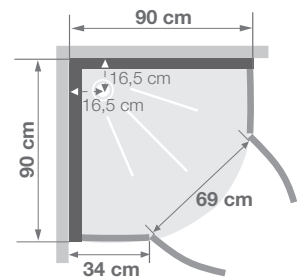

### Kwartronde douchecabine 90 cm

Cabine 1/4 de rond 90 cm

VERSIES  
VERSIONS

- ▶ 2 draaideuren (6 mm) of schuifdeuren (6 mm)
- ▶ 2 portes pivotantes (6 mm) ou coulissantes (6 mm)

▲ HORIZON R90 Grijs ▷ Acier

Installatie omkeerbaar rechts/links  
Installation réversible droite / gauche

Installatie omkeerbaar rechts/links  
Installation réversible droite / gauche

Afmetingen in cm | Dimensions en cm

		R90
Hoogte douchebak   Hauteur du receveur		12
Afvoerhoogte Hauteur d'évacuation		3,5
Hoogte waterafvoer zone Hauteur zone d'évacuation d'eau	K	5
Breedte waterafvoer zone Largeur zone d'évacuation d'eau	L	60
Breedte tot aan waterafvoer zone Déport zone d'évacuation d'eau	M	0
Breedte watertoevoer zone Largeur zone d'arrivée d'eau	N	75
Min. hoogte watertoevoer Hauteur mini d'arrivée d'eau	P	14,5
Hoogte watertoevoer zone Hauteur zone d'arrivée d'eau	O	195
Breedte tot aan watertoevoer zone Déport zone d'arrivée d'eau	U	0
Breedte tot hart kraan Largeur centre mitigeur	V	40,5
Hoogte tot hart kraan Hauteur centre mitigeur	W	114
Zone tbv bevestigen kraanwerk Zone emplacement mitigeur cabine	ØX	30