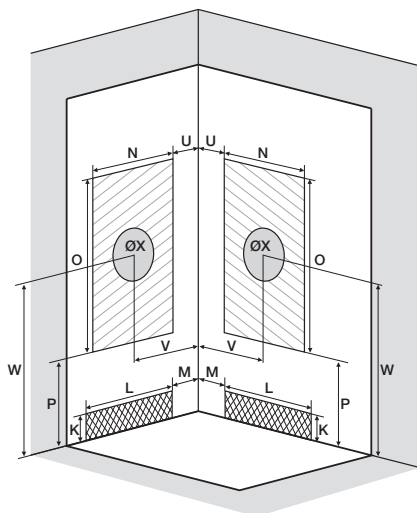

### Kwartronde douchecabine 90 cm

Cabine 1/4 de rond 90 cm

VERSIES  
VERSIONS

- ▶ 2 draaideuren (6 mm) of schuifdeuren (6 mm)
- ▶ 2 portes pivotantes (6 mm) ou coulissantes (6 mm)

▲ HORIZON R90 Grijs ▷ Acier

Installatie omkeerbaar rechts/links  
Installation réversible droite / gauche

Installatie omkeerbaar rechts/links  
Installation réversible droite / gauche

Afmetingen in cm | Dimensions en cm

		R90
Hoogte douchebak   Hauteur du receveur		12
Afvoerhoogte Hauteur d'évacuation		3,5
Hoogte waterafvoer zone Hauteur zone d'évacuation d'eau	K	5
Breedte waterafvoer zone Largeur zone d'évacuation d'eau	L	60
Breedte tot aan waterafvoer zone Déport zone d'évacuation d'eau	M	0
Breedte watertoevoer zone Largeur zone d'arrivée d'eau	N	75
Min. hoogte watertoevoer Hauteur mini d'arrivée d'eau	P	14,5
Hoogte watertoevoer zone Hauteur zone d'arrivée d'eau	O	195
Breedte tot aan watertoevoer zone Déport zone d'arrivée d'eau	U	0
Breedte tot hart kraan Largeur centre mitigeur	V	40,5
Hoogte tot hart kraan Hauteur centre mitigeur	W	114
Zone tbv bevestigen kraanwerk Zone emplacement mitigeur cabine	ØX	30