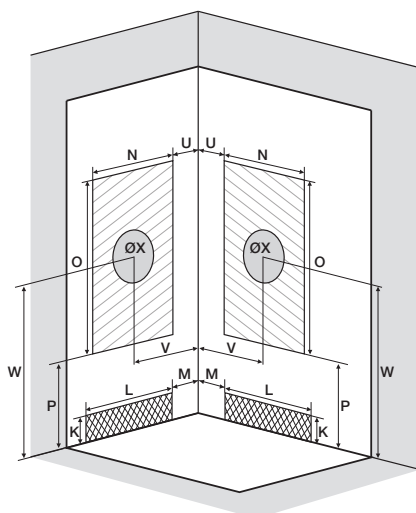

C NIS C NICHE

Vierkante douchemcabine 80 of 90 cm
Cabine carrée 80 ou 90 cm

VERSIE
VERSION

- ▶ 3 achterwanden van matglas
 - ▶ 1 draaideur
 - ▶ Douchemcabine plaatsbaar achterin of voorin de nis
-
- ▶ 3 panneaux de fond en verre blanc opaque
 - ▶ 1 porte pivotante
 - ▶ Cabine positionnable en fond de niche ou à l'avant de la niche

Afmetingen in cm Dimensions en cm		C80	C90
Hoogte douchebak Hauteur du receveur		12	12
Afvoerhoogte Hauteur d'évacuation		4,5	3,5
Hoogte waterafvoer zone Hauteur zone d'évacuation d'eau	K	6	5
Breedte waterafvoer zone Largeur zone d'évacuation d'eau	L	14	14
Breedte tot aan waterafvoer zone Déport zone d'évacuation d'eau	M	14	9
Breedte watertoevoer zone Largeur zone d'arrivée d'eau	N	80	90
Min. hoogte watertoevoer Hauteur mini d'arrivée d'eau	P	14	14,5
Hoogte watertoevoer zone Hauteur zone d'arrivée d'eau	O	195	195
Breedte tot aan watertoevoer zone Déport zone d'arrivée d'eau	U	0	0
Breedte tot hart kraan Largeur centre mitigeur	V	40	45
Hoogte tot hart kraan Hauteur centre mitigeur	W	113,5	114
Zone tbv bevestigen kraanwerk Zone emplacement mitigeur cabine	ØX	30	30