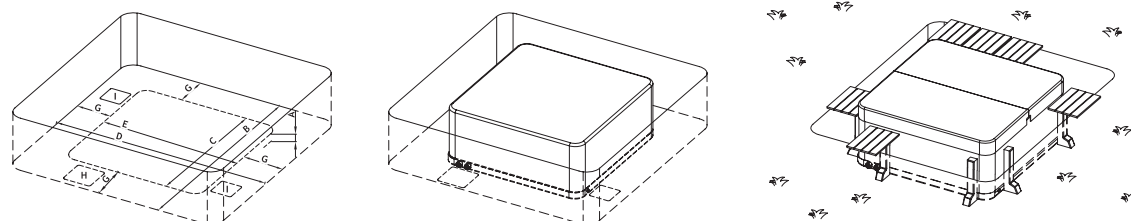

Ingebouwde **installatie** (met uitzondering van A700, zie het hiervoor bestemde document)

A Hoogte betonplaat > 100 mm

B Lengte plaat (G+F+C)

C Lengte spa

D Breedte plaat (2xG+E)

E Breedte spa

F Ruimte tussen de spa en de plaat

G Technische zone > 600 mm

H Afvoeropening 10 cm boven de vloer

I Elektrische voeding

GOED OM TE WETEN

De spa wordt standaard geleverd met 230 V en is op verzoek en zonder supplement beschikbaar met driefasige spanning van 400 V. Niet beschikbaar voor de gamma's Happy Spa, Magic Spa+, Easy Spa en Serenity Spa.

Vorbereiding van de elektrische aansluiting

Zorg ervoor dat de stroomonderbreker van 40 A permanent is aangesloten op een circuit dat beveiligd is met een differentieelschakelaar in geval van een aardingsfout. Gebruik alleen koperen kabels. De elektrische aansluiting van de spa is zeer belangrijk, want als het bad op vol vermogen ingeschakeld wordt, is het verbruik hoog. In eerste instantie moet de door de elektriciteitsleiding ondersteunde stroom worden berekend. Ga na of uw elektriciteitscontract het berekende overbelastingsvermogen accepteert.

Kabel voor de voorbereiding van de installatie

Om de afstand tot het schakelbord te overbruggen, raden wij u aan om een kabel met een doorsnede van 6 mm² of 10 mm² te installeren, of voor het gamma Happy, Magic en Easy een kabel met een doorsnede van 2,5 mm².