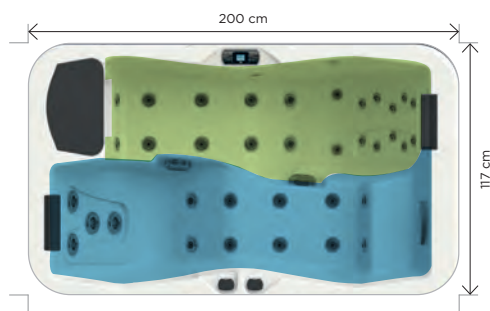

Sterling

Winter Solstice

Hoogte 78 cm/inhoud: 450 L

2 MASSAGEPOSITIES (ZIE PAGINA 4)

- Relax
- Omhullend

A200 met witte kuip en omkasting in claustra met verlichting.

IN UW BADKAMER
Dankzij de **compacte afmetingen** kunt u deze spa binnen installeren.