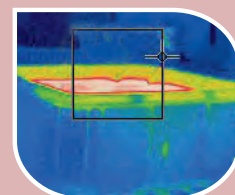

Met de optie versterkte isolatie: de warmte blijft in de spa