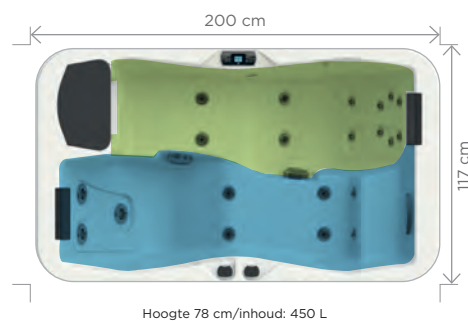

HAPPY SPA 2 **2** plaatsen

Een **onmisbare** spa voor geliefden

Deze spa is zeer ruim en kan zowel binnen als buiten worden gebruikt. Met de 2 ligplaatsen tegenover elkaar is het heerlijk om gezellig te keuvelen en te genieten. Maak nieuwe plannen om de wereld te verbeteren!

	HAPPY SPA 2
Totaal aantal sproeiers	19
• Richtbare sproeiers	16
• Draaibare sproeiers	3
Pompen met twee snelheden	1x 1500 W
Recirculatievermogen	350 W
Voorverwarmer	3 kW
Kleurentherapie	1 spot
Viervoudige isolatie	✓
Vorbereiding aansluiting warmtepomp	✓
UV-C desinfectie	✓

- **2 ligplaatsen** tegenover elkaar
- Zuinige installatie: voedingskabel mogelijk met een doorsnede van 2,5 mm²
- Geleverd met een stekker met geïntegreerde differentieelchakelaar 230V / 30mA

• 3 omkastingsafwerkingen

Lichte houtlook met verlichting

Donkere houtlook met verlichting

Houtlook

• **kuipkleur**

Wit

- Geleverd met een stekker met geïntegreerde differentieelchakelaar 230V / 30mA

2 MASSAGEPOSITIES (ZIE PAGINA 4)

- Relax
- Omhullend