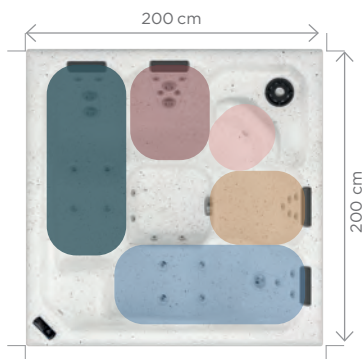

• omkeerbaar paneel omkasting

Grijs

Houtgrijs

• kuipkleur

Graniet wit

- Geleverd met een stekker met geïntegreerde differentieel-schakelaar 230V / 30mA

- **Gewicht leeg:** Kuip van polyethyleen 200 kg in 2 delen