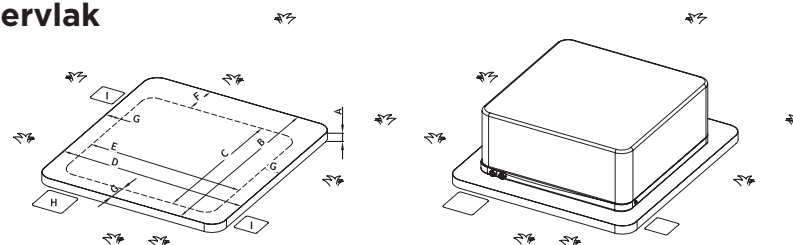

INSTALLATIE VAN EEN SPA

1 INSTALLATIEVOORBEREIDING

Installatie **op een oppervlak**