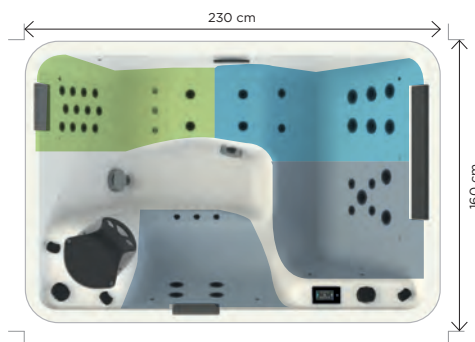

Sterling

Winter Solstice

Hoogte 78 cm/inhoud: 750 L

4 MASSAGEPOSITIES (ZIE PAGINA 4)

- Relax
- Opwekkend
- Omhullend
- Zacht

3 plaatsen, veel massagemogelijkheden.
HANDIG!

A200

2 plaatsen