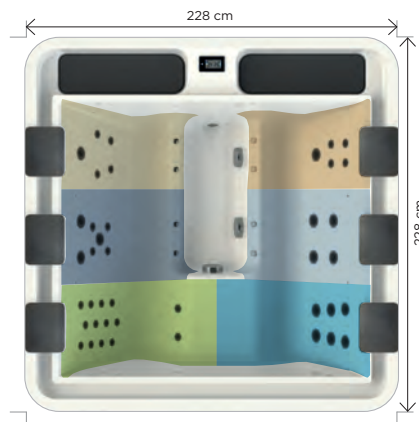

Sterling

Winter Solstice

Hoogte 94 cm/inhoud 1275 L

6 MASSAGEPOSITIES (ZIE PAGINA 4)

- Relax
- Dynamisch
- Opwekkend
- Ontspanning
- Omhullend
- Zacht

Recuperatie- en filtersysteem
Handig: automatische aanpassing van het waterpeil.
Efficiënt: geïntegreerde zandfiltering.