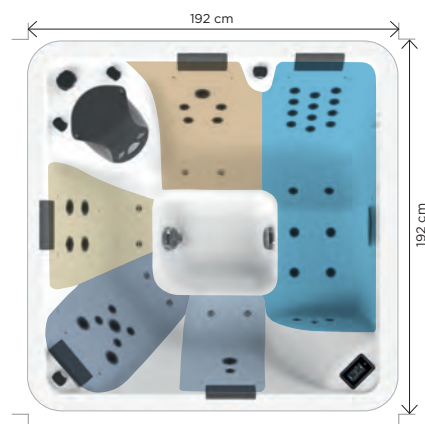

Sterling

Winter Solstice

5 MASSAGEPOSITIES (ZIE PAGINA 4)

- Relax
- Dynamisch
- Opwekkend
- Ontspanning
- Zacht

Hoogte 78 cm/inhoud: 900 L

De spa voor eenvoudige momenten voor diegene die er echt toe doen.