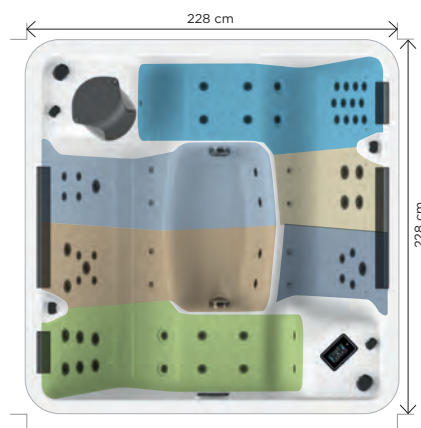

Sterling

Winter Solstice

Hoogte 94 cm/inhoud 1100 L

6 MASSAGEPOSITIES (ZIE PAGINA 4)

- Relax
- Dynamisch
- Opwekkend
- Ontspanning
- Omhullend
- Zacht

Samen genieten met familie en vrienden, is onbetaalbaar!