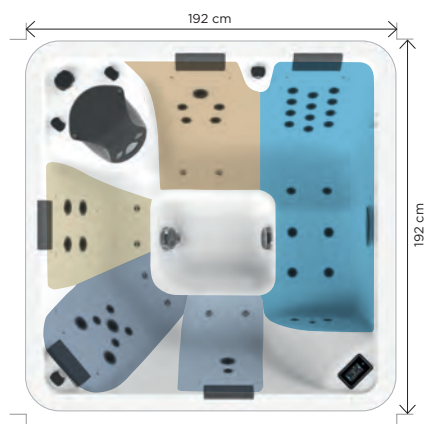

Sterling

Winter Solstice

5 MASSAGEPOSITIES (ZIE PAGINA 4)

- Relax
- Dynamisch
- Opwekkend
- Ontspanning
- Zacht

Hoogte 78 cm/inhoud: 900 L

De spa voor eenvoudige momenten voor diegene die er echt toe doen.