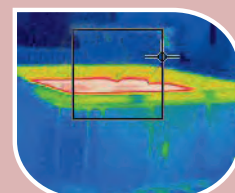

Met de optie versterkte isolatie: de warmte blijft in de spa