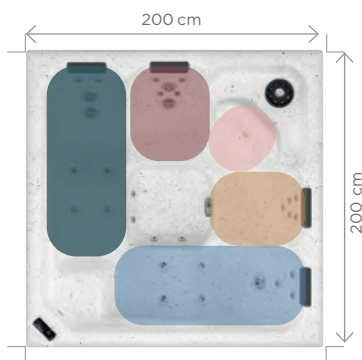

• omkeerbaar paneel omkasting

Grijs

Houtgrijs

• kuipkleur

Graniet wit

- Geleverd met een stekker met geïntegreerde differentieel-schakelaar 230V / 30mA

- **Gewicht leeg:** Kuip van polyethyleen 200 kg in 2 delen