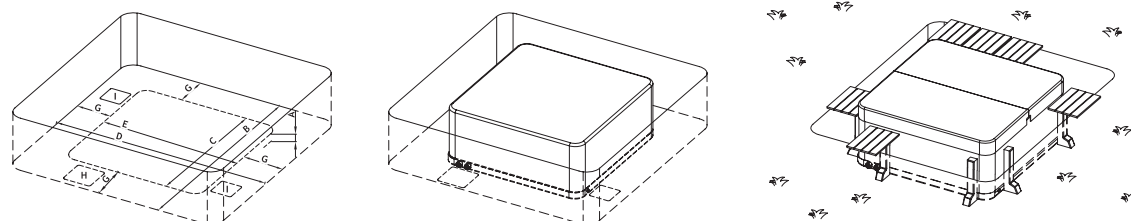

Ingebouwde **installatie** (met uitzondering van A700, zie het hiervoor bestemde document)

A Hoogte betonplaat > 100 mm

B Lengte plaat (G+F+C)

C Lengte spa

D Breedte plaat (2xG+E)

E Breedte spa

F Ruimte tussen de spa en de plaat

G Technische zone > 600 mm

H Afvoeropening 10 cm boven de vloer

I Elektrische voeding

GOED OM TE WETEN

De spa wordt standaard geleverd met 230 V en is op verzoek en zonder supplement beschikbaar met driefasige spanning van 400 V. Niet beschikbaar voor de gamma's Happy Spa, Magic Spa+, Easy Spa en Serenity Spa.

Voorbereiding van de elektrische aansluiting

Zorg ervoor dat de stroomonderbreker van 40 A permanent is aangesloten op een circuit dat beveiligd is met een differentieelschakelaar in geval van een aardingsfout. Gebruik alleen koperen kabels. De elektrische aansluiting van de spa is zeer belangrijk, want als het bad op vol vermogen ingeschakeld wordt, is het verbruik hoog. In eerste instantie moet de door de elektriciteitsleiding ondersteunde stroom worden berekend. Ga na of uw elektriciteitscontract het berekende overbelastingsvermogen accepteert.

Kabel voor de voorbereiding van de installatie

Om de afstand tot het schakelbord te overbruggen, raden wij u aan om een kabel met een doorsnede van 6 mm² of 10 mm² te installeren, of voor het gamma Happy, Magic en Easy een kabel met een doorsnede van 2,5 mm².