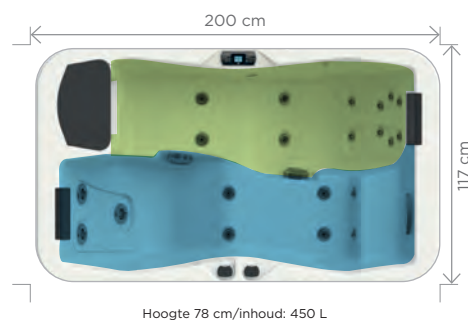

HAPPY SPA 2 **2** plaatsen

Een **onmisbare** spa voor geliefden

Deze spa is zeer ruim en kan zowel binnen als buiten worden gebruikt. Met de 2 ligplaatsen tegenover elkaar is het heerlijk om gezellig te keuvelen en te genieten. Maak nieuwe plannen om de wereld te verbeteren!

	HAPPY SPA 2
Totaal aantal sproeiers	19
• Richtbare sproeiers	16
• Draaibare sproeiers	3
Pompen met twee snelheden	1x 1500 W
Recirculatievermogen	350 W
Voorverwarmer	3 kW
Kleurentherapie	1 spot
Viervoudige isolatie	✓
Vorbereiding aansluiting warmtepomp	✓
UV-C desinfectie	✓

- **2 ligplaatsen** tegenover elkaar
- Zuinige installatie: voedingskabel mogelijk met een doorsnede van 2,5 mm²
- Geleverd met een stekker met geïntegreerde differentieelschakelaar 230V / 30mA

2 MASSAGEPOSITIES (ZIE PAGINA 4)

- Relax
- Omhullend

• 3 omkastingsafwerkingen

Lichte houtlook met verlichting

Donkere houtlook met verlichting

Houtlook